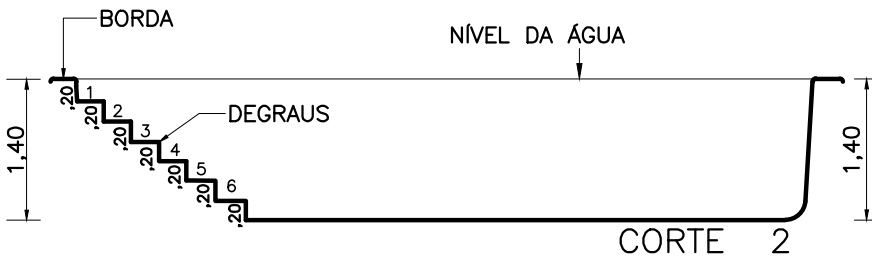

PLANTA - DIMENSÕES

CORTE 1

CORTE 2

CORTE 3

DETALHE DA BORDA

ÁGUA PISCINAS

MODELO: LAGO HURON

TIPO: RETANGULAR

ESCALA: ESC. 1/75

DATA: JULHO/2021