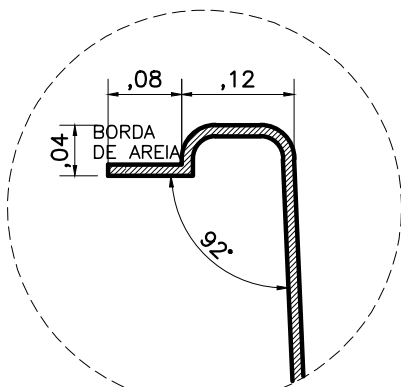

PLANTA - DIMENSÕES

CORTE 1

CORTE 2

CORTE 3

DETALHE DA BORDA

ÁGUA PISCINAS

MODELO: LAGO HURON

TIPO: RETANGULAR

ESCALA: ESC. 1/75

DATA: JULHO/2021