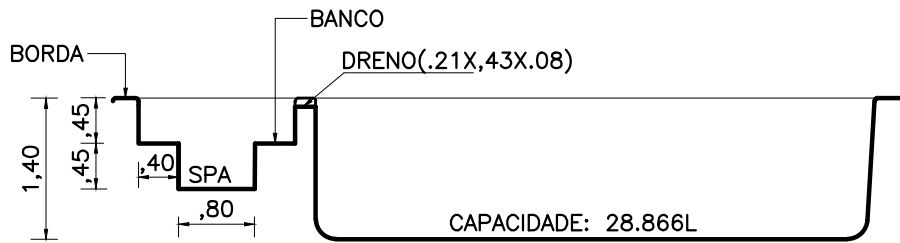

PLANTA - DIMENSÕES

CORTE 1

CORTE 2

CORTE 3

DETALHE DA BORDA

ÁGUA PISCINAS

MODELO: LAGO HURON

TIPO: RETANGULAR

ESCALA: ESC. 1/75

DATA: JULHO/2021