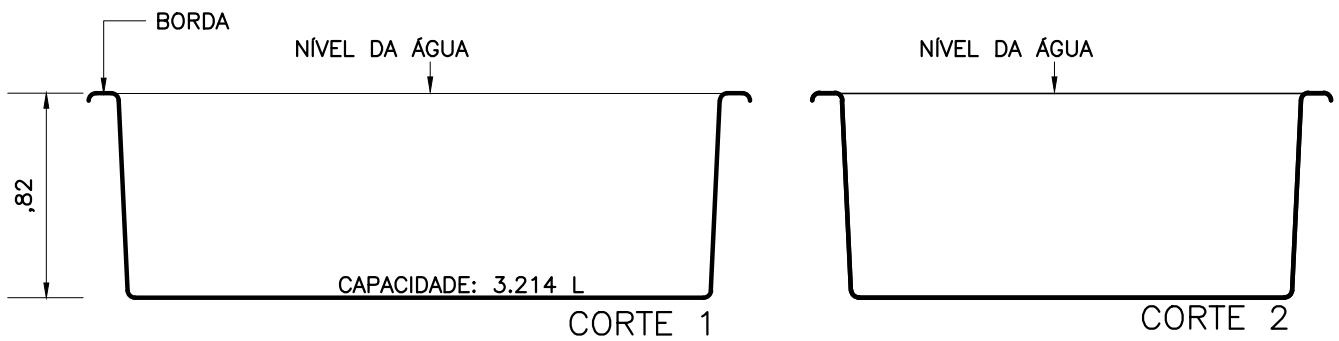

PLANTA - DIMENSÕES

ÁGUA PISCINAS

MODELO: LAGO REDENÇÃO	TIPO: RETANGULAR	ESCALA: 1/30	DATA: AGOSTO/2021
-----------------------	------------------	--------------	-------------------