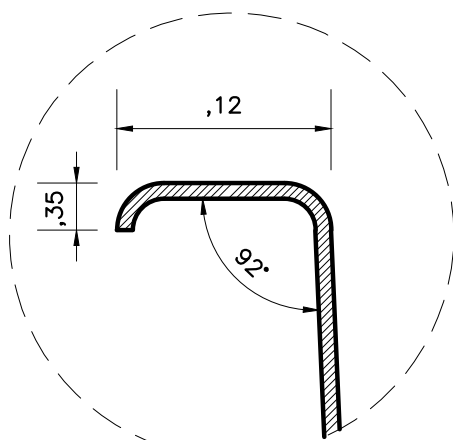

PLANTA - DIMENSÕES

ÁGUA PISCINAS

MODELO: LAGO REDENÇÃO	TIPO: RETANGULAR	ESCALA: 1/30	DATA: AGOSTO/2021
-----------------------	------------------	--------------	-------------------