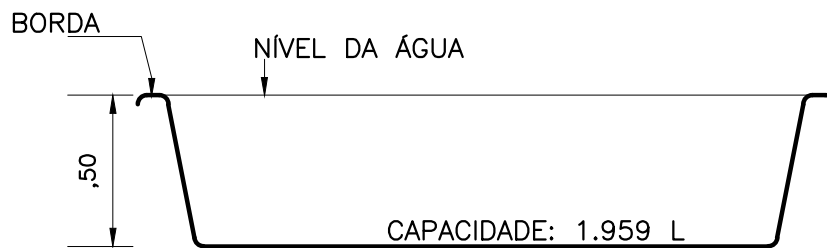

PLANTA – DIMENSÕES

CORTE 1

DETALHE BORDA

IMAGEM ILUSTRATIVA

ÁGUA PISCINAS

MODELO: LAGO SEVAN

TIPO: RETANGULAR

ESCALA: ESC. 1/25