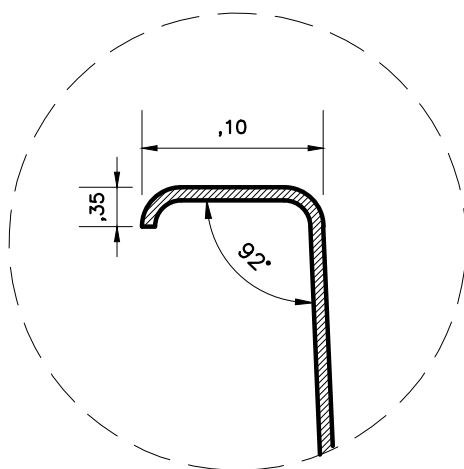

PLANTA – DIMENSÕES

CORTE 1

DETALHE BORDA

IMAGEM ILUSTRATIVA

ÁGUA PISCINAS

MODELO: LAGO SEVAN

TIPO: RETANGULAR

ESCALA: ESC. 1/25