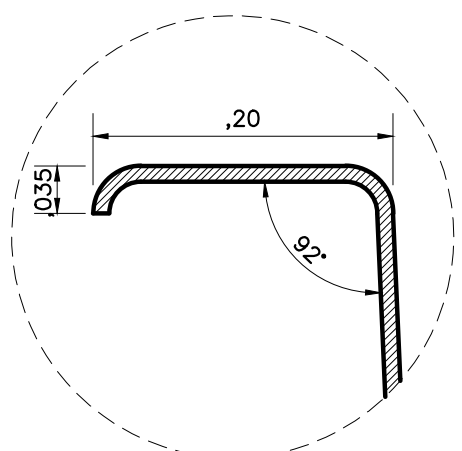

NÍVEL DA ÁGUA

PLANTA - DIMENSÕES

DETALHE BORDA

ÁGUA PISCINAS

MODELO:	LAGOA DE VENEZA	TIPO:	ESPECIAIS	ESCALA:	1/50	DATA:	JULHO/2021
---------	-----------------	-------	-----------	---------	------	-------	------------