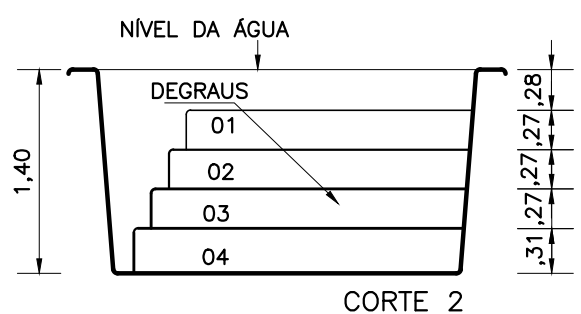

NÍVEL DA ÁGUA

PLANTA - DIMENSÕES

DETALHE BORDA

ÁGUA PISCINAS

MODELO:	LAGOA DE VENEZA	TIPO:	ESPECIAIS	ESCALA:	1/50	DATA:	JULHO/2021
---------	-----------------	-------	-----------	---------	------	-------	------------