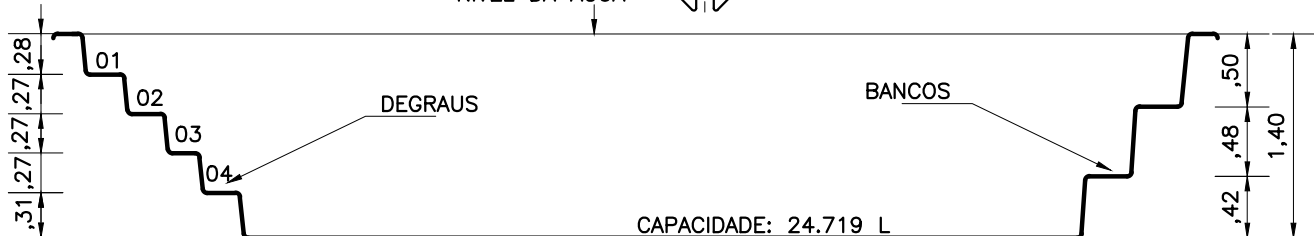

NÍVEL DA ÁGUA

PLANTA - DIMENSÕES

DETALHE BORDA

ÁGUA PISCINAS

MODELO:	LAGOA DE VENEZA	TIPO:	ESPECIAIS	ESCALA:	1/50	DATA:	JULHO/2021
---------	-----------------	-------	-----------	---------	------	-------	------------