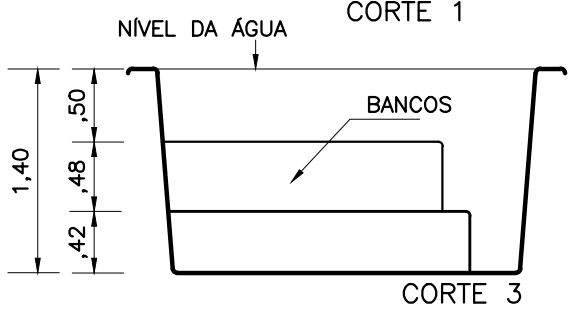

NÍVEL DA ÁGUA

PLANTA - DIMENSÕES

DETALHE BORDA

ÁGUA PISCINAS

MODELO:	LAGOA DE VENEZA	TIPO:	ESPECIAIS	ESCALA:	1/50	DATA:	JULHO/2021
---------	-----------------	-------	-----------	---------	------	-------	------------