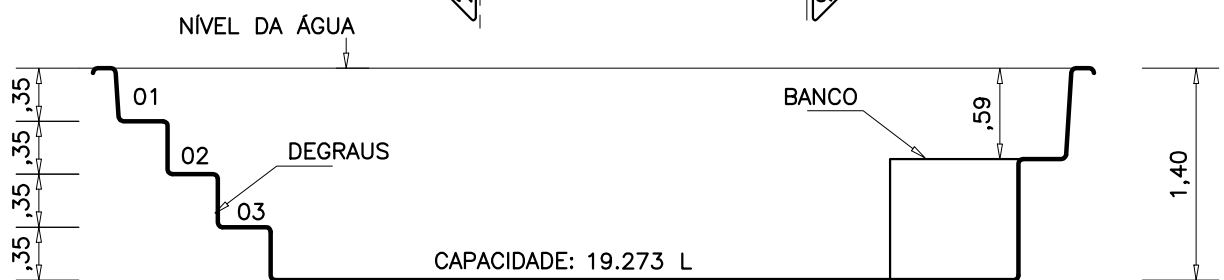

PLANTA - DIMENSÕES

CORTE 1

CORTE 2

CORTE 3

DETALHE BORDA

ÁGUA PISCINAS

MODELO:

LAGOA DO TIGRE

TIPO:

ESPECIAIS

ESCALA:

1/50

DATA:

JULHO/2021