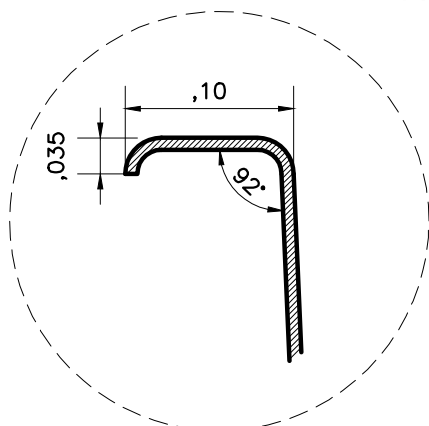

PLANTA - DIMENSÕES

CORTE 1

CORTE 2

CORTE 3

DETALHE BORDA

ÁGUA PISCINAS

MODELO:

LAGOA DO TIGRE

TIPO:

ESPECIAIS

ESCALA:

1/50

DATA:

JULHO/2021