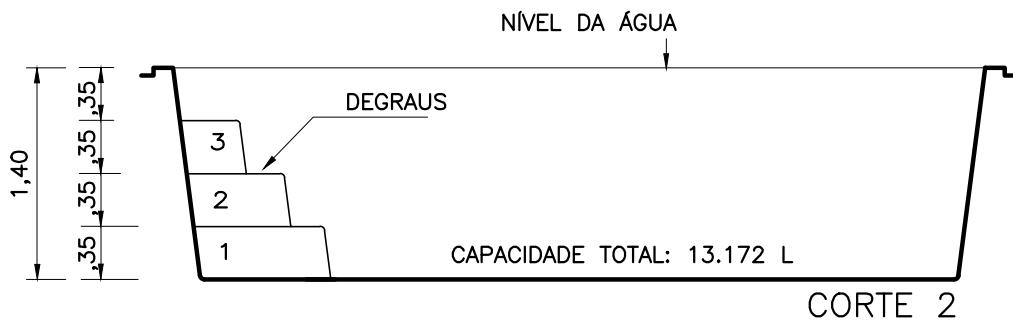

PLANTA - DIMENSÕES

ÁGUA PISCINAS

MODELO: LAGOA DOCE

TIPO: EUROPEIA

ESCALA: 1/50

DATA: JULHO/2021