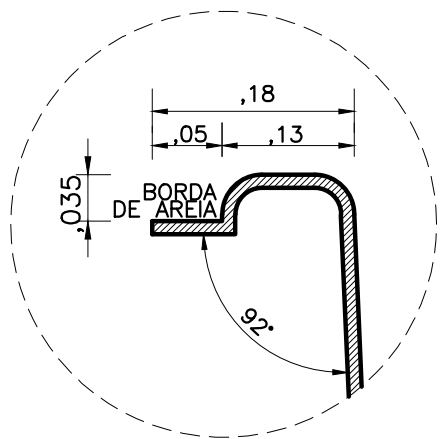

PLANTA - DIMENSÕES

ÁGUA PISCINAS

MODELO: LAGOA DOCE

TIPO: EUROPEIA

ESCALA: 1/50

DATA: JULHO/2021