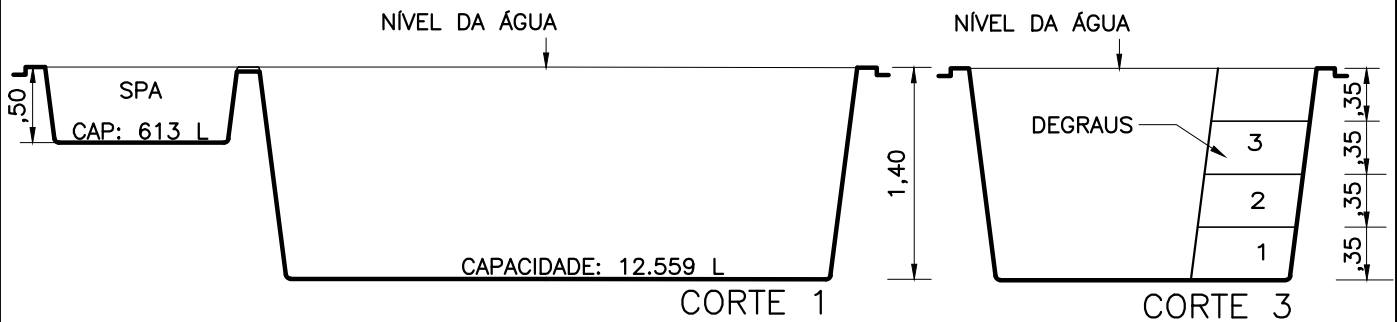

PLANTA - DIMENSÕES

ÁGUA PISCINAS

MODELO: LAGOA DOCE

TIPO: EUROPEIA

ESCALA: 1/50

DATA: JULHO/2021