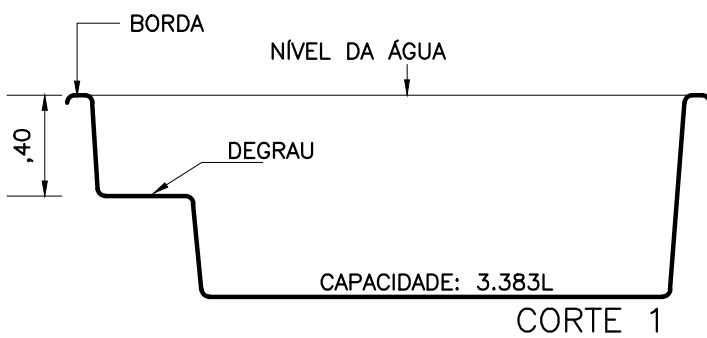

PLANTA - DIMENSÕES

CORTE 1

CORTE 2

DETALHE BORDA

ÁGUA PISCINAS

MODELO: LAGOA DOS GATOS

TIPO: RETENGULAR

ESCALA: 1/30