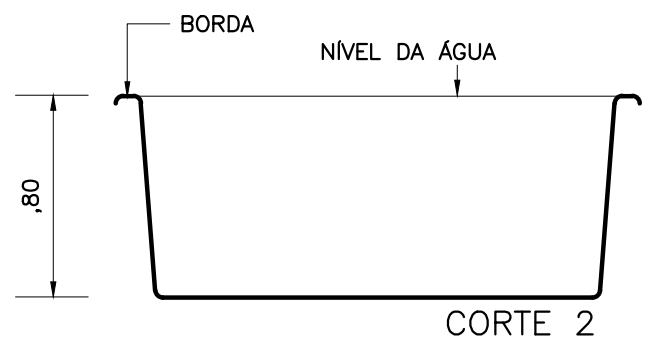

PLANTA - DIMENSÕES

CORTE 1

CORTE 2

DETALHE BORDA

ÁGUA PISCINAS

MODELO: LAGOA DOS GATOS

TIPO: RETENGULAR

ESCALA: 1/30