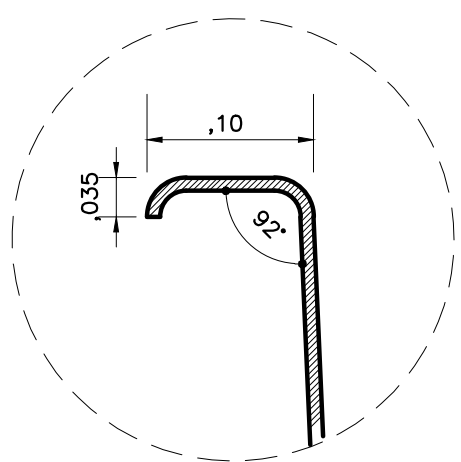

PLANTA - DIMENSÕES

CORTE 1

CORTE 2

DETALHE BORDA

ÁGUA PISCINAS

MODELO: LAGOA DOS GATOS

TIPO: RETENGULAR

ESCALA: 1/30