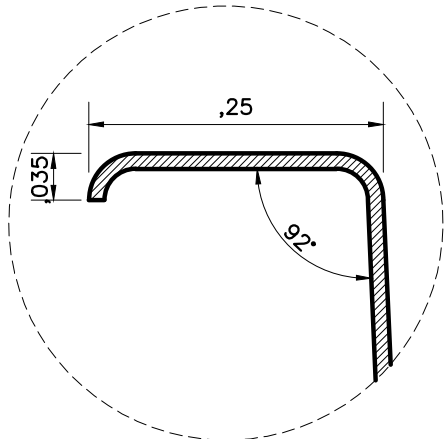

PLANTA - DIMENSÕES

ÁGUA PISCINAS

MODELO: LAGO FÊNIX	TIPO: EUROPÉIA	ESCALA: 1/75	DATA: JULHO/2021
--------------------	----------------	--------------	------------------