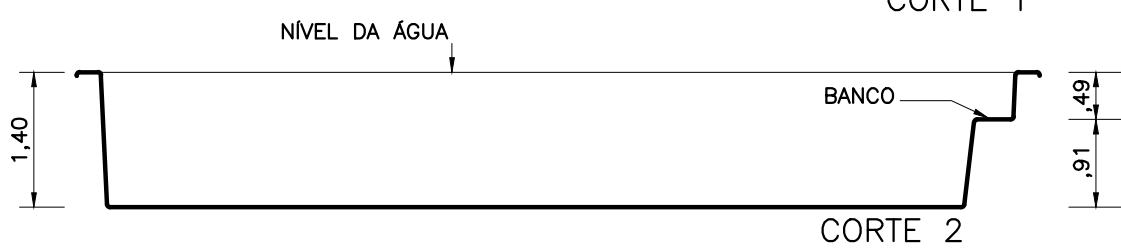

PLANTA - DIMENSÕES

ÁGUA PISCINAS

MODELO: LAGO FÊNIX	TIPO: EUROPÉIA	ESCALA: 1/75	DATA: JULHO/2021
--------------------	----------------	--------------	------------------