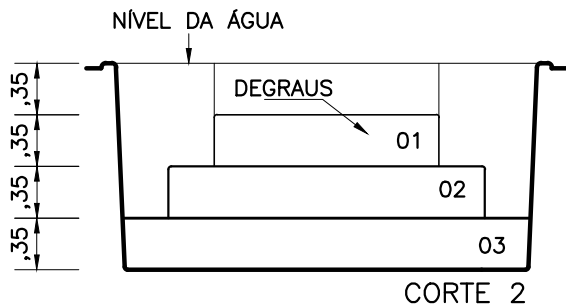

PLANTA - DIMENSÕES

ÁGUA PISCINAS

MODELO: LAGOA DAS BROMÉLIAS

TIPO: OCTOGONAL

ESCALA: ESC. 1/50

DATA: JULHO/2021