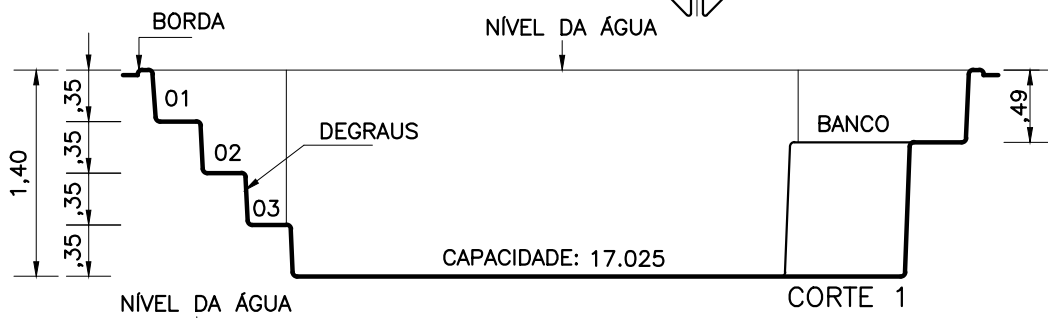

PLANTA - DIMENSÕES

ÁGUA PISCINAS

MODELO: LAGOA DAS BROMÉLIAS

TIPO: OCTOGONAL

ESCALA: ESC. 1/50

DATA: JULHO/2021