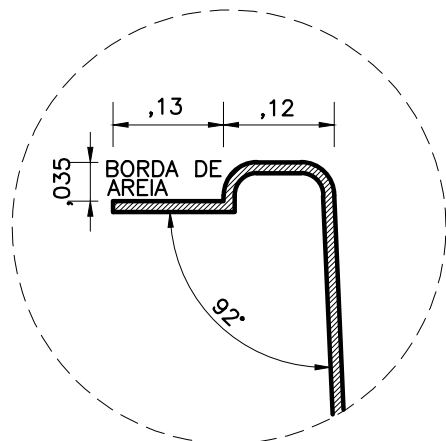

PLANTA - DIMENSÕES

ÁGUA PISCINAS

MODELO: LAGOA DAS BROMÉLIAS

TIPO: OCTOGONAL

ESCALA: ESC. 1/50

DATA: JULHO/2021