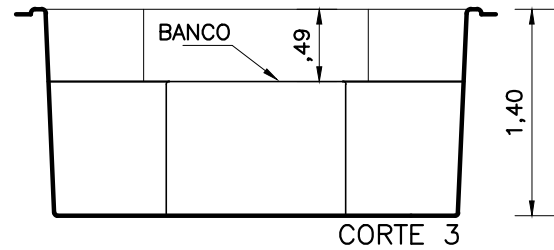

PLANTA - DIMENSÕES

ÁGUA PISCINAS

MODELO: LAGOA DAS BROMÉLIAS

TIPO: OCTOGONAL

ESCALA: ESC. 1/50

DATA: JULHO/2021