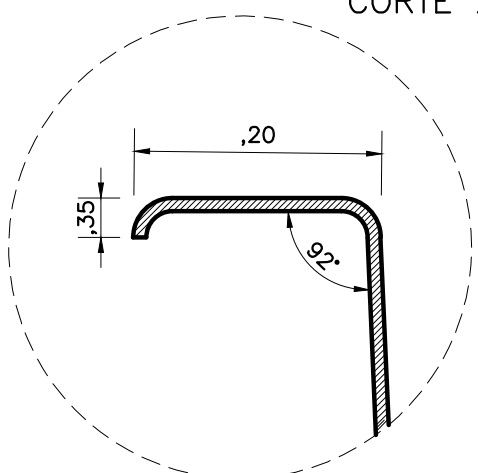

PLANTA-DIMENSÕES

CORTE 1

CORTE 2

DETALHE DA BORDA

ÁGUA PISCINAS

MODELO: LAGO ARAL

TIPO: OVAL

ESCALA: 1/50