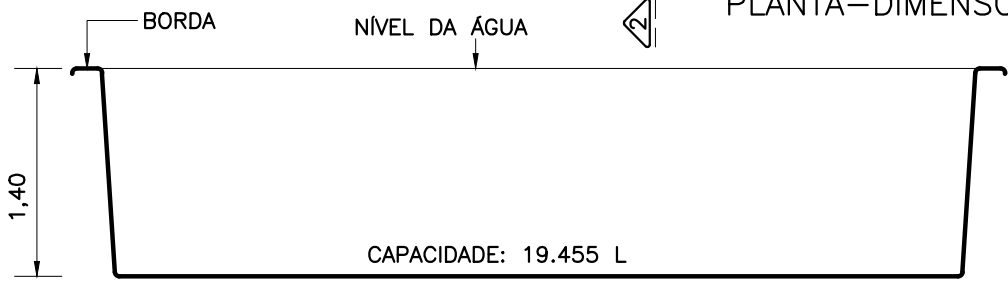

PLANTA-DIMENSÕES

CORTE 1

CORTE 2

DETALHE DA BORDA

ÁGUA PISCINAS

MODELO: LAGO ARAL

TIPO: OVAL

ESCALA: 1/50