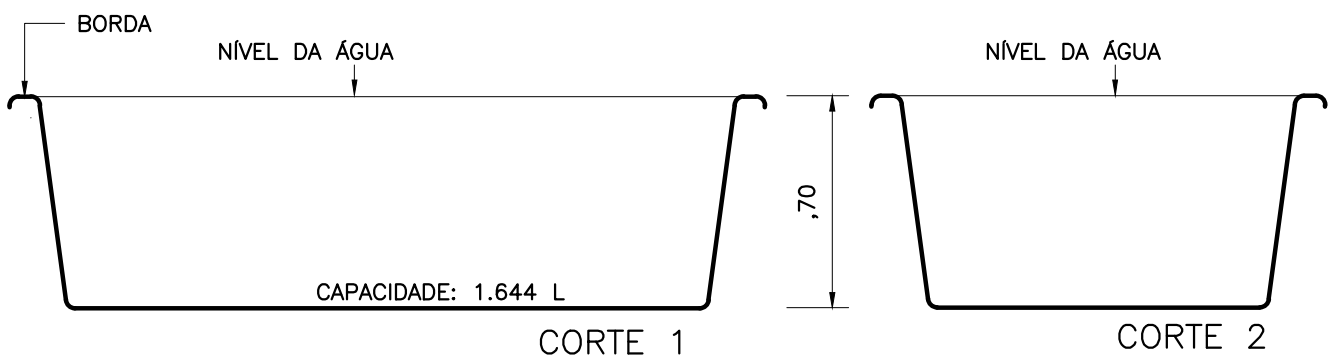

PLANTA – DIMENSÕES

ÁGUA PISCINAS

MODELO: LAGO BAIKAL

TIPO: OVAL

ESCALA: 1/25

DATA: JULHO/2021