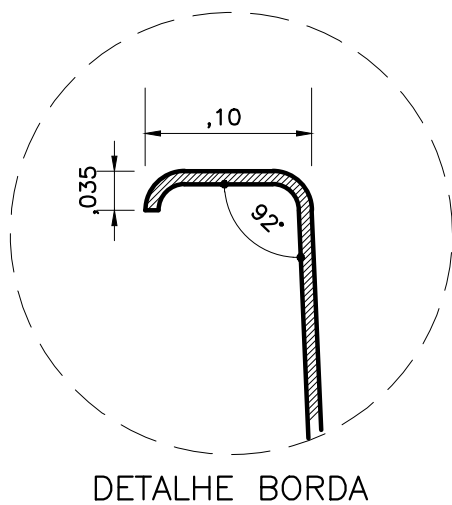

PLANTA – DIMENSÕES

ÁGUA PISCINAS

MODELO: LAGO BAIKAL

TIPO: OVAL

ESCALA: 1/25

DATA: JULHO/2021