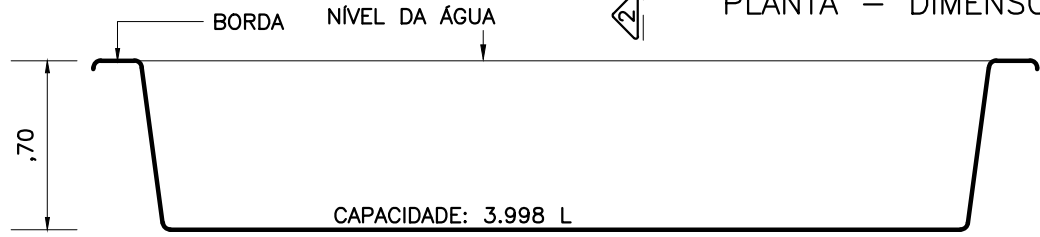

PLANTA - DIMENSÕES

CORTE 1

CORTE 2

DETALHE DA BORDA

ÁGUA PISCINAS

MODELO: LAGO BONITO

TIPO: OVAL

ESCALA: 1/30