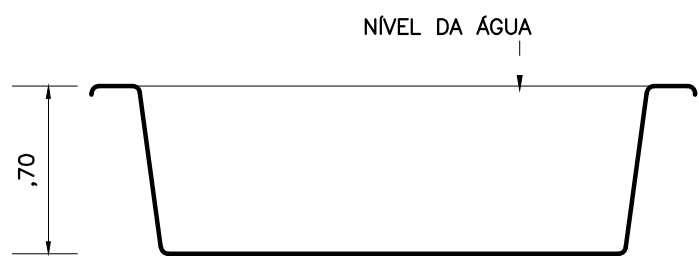

PLANTA - DIMENSÕES

CORTE 1

CORTE 2

DETALHE DA BORDA

ÁGUA PISCINAS

MODELO: LAGO BONITO

TIPO: OVAL

ESCALA: 1/30