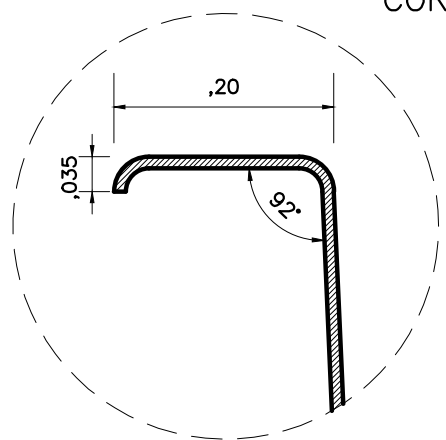

PLANTA - DIMENSÕES

CORTE 1

CORTE 2

DETALHE DA BORDA

ÁGUA PISCINAS

MODELO: LAGO BONITO

TIPO: OVAL

ESCALA: 1/30