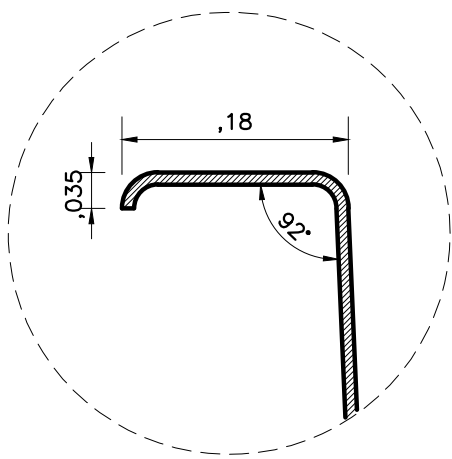

PLANTA – DIMENSÕES

CORTE 1

CORTE 2

CORTE 3

DETALHE BORDA

ÁGUA PISCINAS

MODELO: LAGO DAS BRISAS

TIPO: OVAL

ESCALA: 1/50

DATA: JULHO/2021