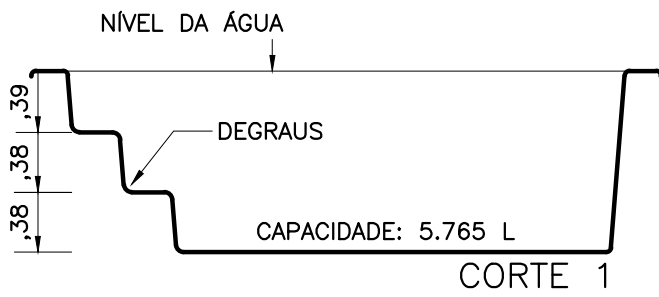

PLANTA – DIMENSÕES

CORTE 1

CORTE 2

CORTE 3

DETALHE BORDA

ÁGUA PISCINAS

MODELO: LAGO DAS BRISAS

TIPO: OVAL

ESCALA: 1/50

DATA: JULHO/2021