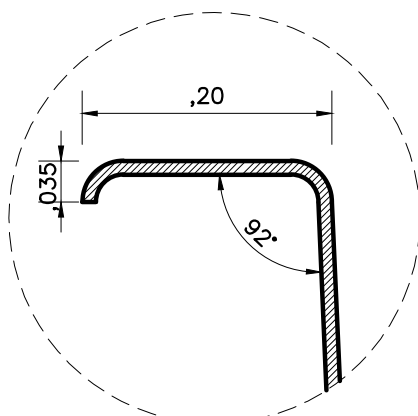

PLANTA – DIMENSÕES

CORTE 1

CORTE 2

DETALHE BORDA

IMAGEM ILUSTRATIVA

ÁGUA PISCINAS

MODELO: LAGO DE GENEBRA

TIPO: RETANGULAR

ESCALA: 1/50

DATA: JULHO/2021