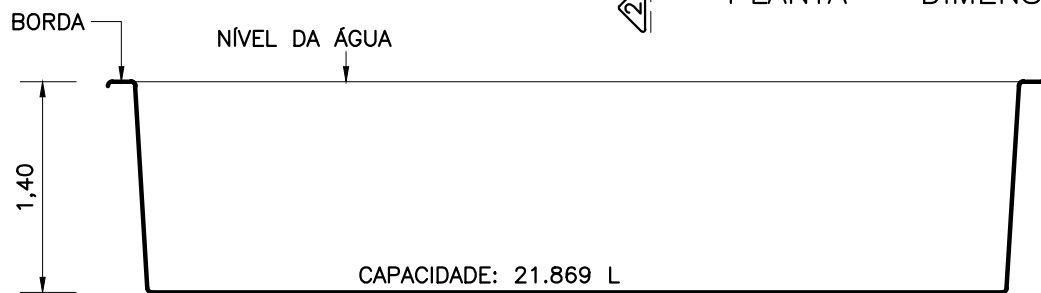

PLANTA – DIMENSÕES

CORTE 1

CORTE 2

DETALHE BORDA

IMAGEM ILUSTRATIVA

ÁGUA PISCINAS

MODELO: LAGO DE GENEBRA

TIPO: RETANGULAR

ESCALA: 1/50

DATA: JULHO/2021