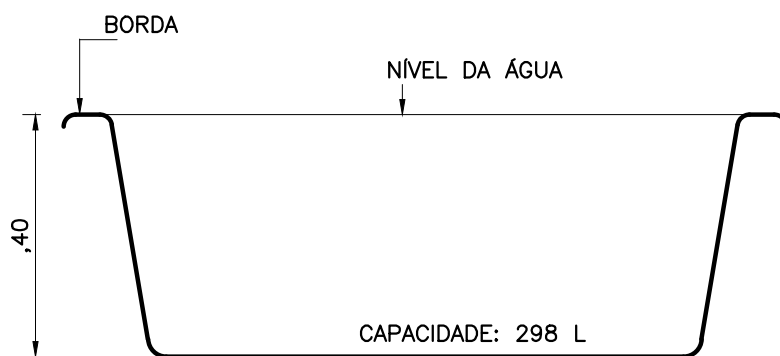

PLANTA – DIMENSÕES

CORTE 1

DETALHE BORDA

IMAGEM ILUSTRATIVA

ÁGUA PISCINAS

MODELO: LAGO DOS ANJOS

TIPO: CIRCULAR

ESCALA: 1/12,5