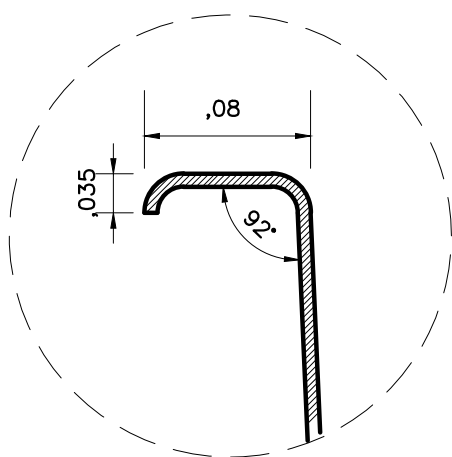

PLANTA – DIMENSÕES

CORTE 1

DETALHE BORDA

IMAGEM ILUSTRATIVA

ÁGUA PISCINAS

MODELO: LAGO DOS ANJOS

TIPO: CIRCULAR

ESCALA: 1/12,5