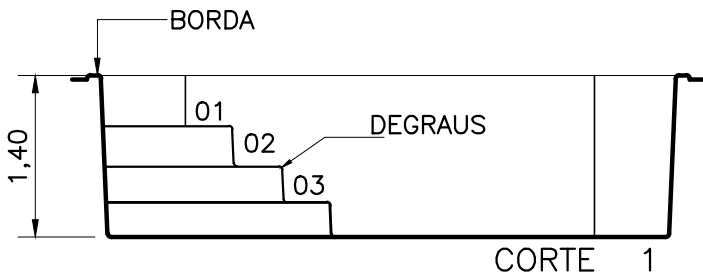

PLANTA - DIMENSÕES

ÁGUA PISCINAS

MODELO: LAGO DOURADO

TIPO: OCTOGONAL

ESCALA: 1/75

DATA: JULHO/2021