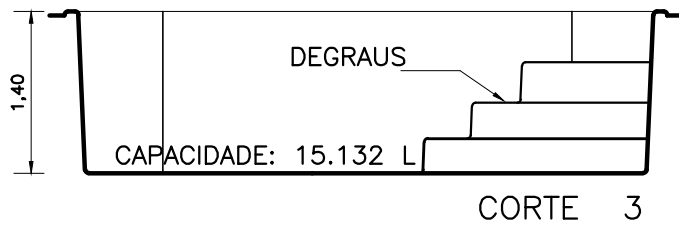

PLANTA - DIMENSÕES

ÁGUA PISCINAS

MODELO: LAGO DOURADO

TIPO: OCTOGONAL

ESCALA: 1/75

DATA: JULHO/2021