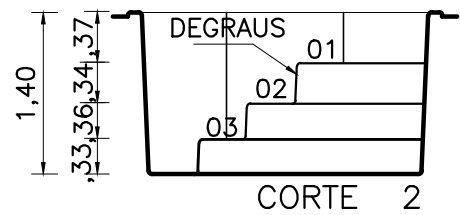

PLANTA - DIMENSÕES

ÁGUA PISCINAS

MODELO: LAGO DOURADO

TIPO: OCTOGONAL

ESCALA: 1/75

DATA: JULHO/2021