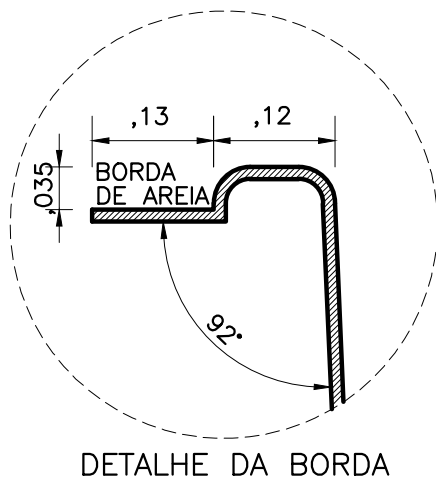

PLANTA - DIMENSÕES

ÁGUA PISCINAS

MODELO: LAGO DOURADO

TIPO: OCTOGONAL

ESCALA: 1/75

DATA: JULHO/2021