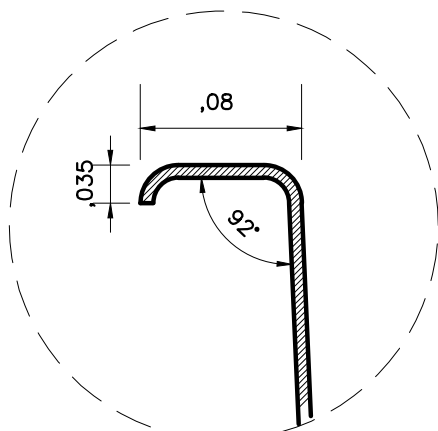

PLANTA – DIMENSÕES

CORTE 01

DETALHE BORDA

IMAGEM ILUSTRATIVA

ÁGUA PISCINAS

MODELO: LAGO KIVU

TIPO : CIRCULAR

ESCALA: ESC. 1/25