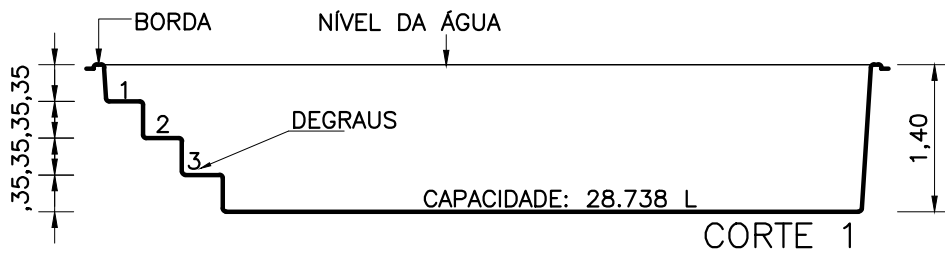

PLANTA – DIMENSÕES

ÁGUA PISCINAS

MODELO: LAGO MALAWI

TIPO: OVAL

ESCALA: 1/75

DATA: JULHO/2021