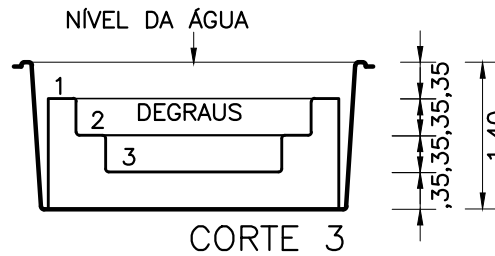

PLANTA – DIMENSÕES

ÁGUA PISCINAS

MODELO: LAGO MALAWI

TIPO: OVAL

ESCALA: 1/75

DATA: JULHO/2021