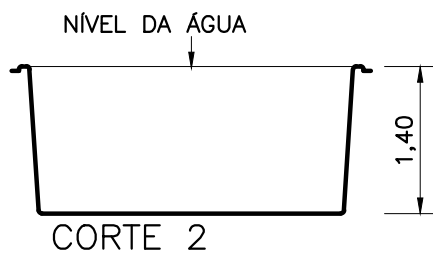

PLANTA – DIMENSÕES

ÁGUA PISCINAS

MODELO: LAGO MALAWI

TIPO: OVAL

ESCALA: 1/75

DATA: JULHO/2021