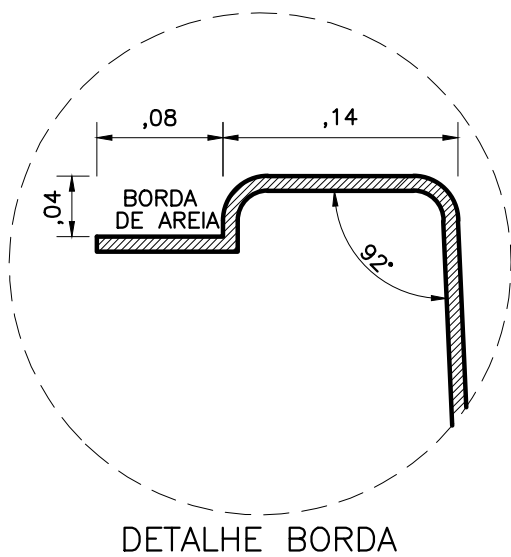

PLANTA – DIMENSÕES

ÁGUA PISCINAS

MODELO: LAGO MALAWI

TIPO: OVAL

ESCALA: 1/75

DATA: JULHO/2021