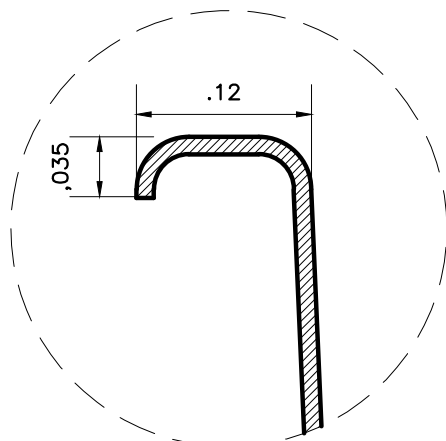

CORTE 1

CORTE 2

DETALHE BORDA

ÁGUA PISCINAS

MODELO: LAGO NEGRO

TIPO: OCTOGONAL

ESCALA: 1/25

DATA: AGOSTO/2021