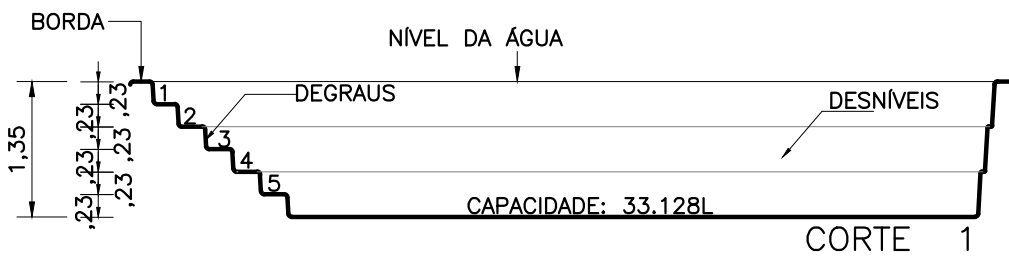

PLANTA – DIMENSÕES

ÁGUA PISCINAS

MODELO: LAGO PARANOÁ

TIPO: RETANGULAR

ESCALA: ESC. 1/75

DATA: JULHO/2021