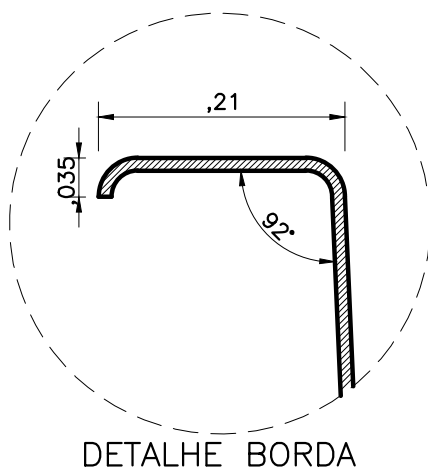

PLANTA – DIMENSÕES

ÁGUA PISCINAS

MODELO: LAGO PARANOÁ

TIPO: RETANGULAR

ESCALA: ESC. 1/75

DATA: JULHO/2021