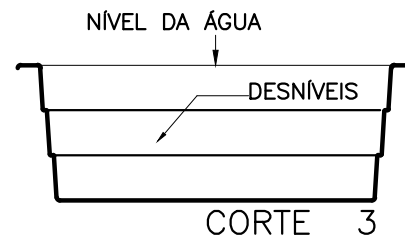

PLANTA – DIMENSÕES

ÁGUA PISCINAS

MODELO: LAGO PARANOÁ

TIPO: RETANGULAR

ESCALA: ESC. 1/75

DATA: JULHO/2021