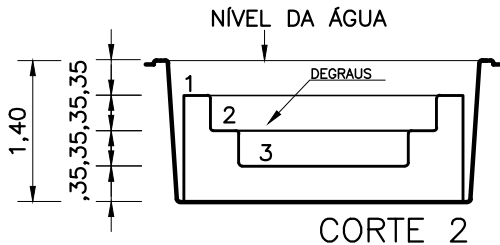

PLANTA – DIMENSÕES

CORTE 1

CORTE 2

CORTE 3

DETALHE BORDA

ÁGUIA PISCINAS

MODELO: LAGO PARIS

TIPO: OVAL