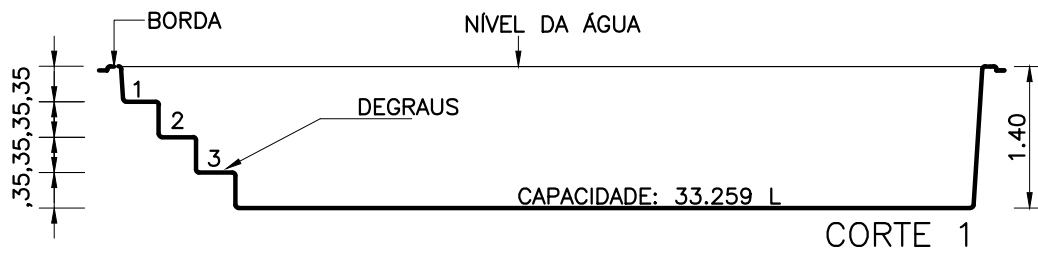

PLANTA – DIMENSÕES

CORTE 1

CORTE 2

CORTE 3

DETALHE BORDA

ÁGUIA PISCINAS

MODELO: LAGO PARIS

TIPO: OVAL

ESCALA: 1/75

DATA: JULHO/2021