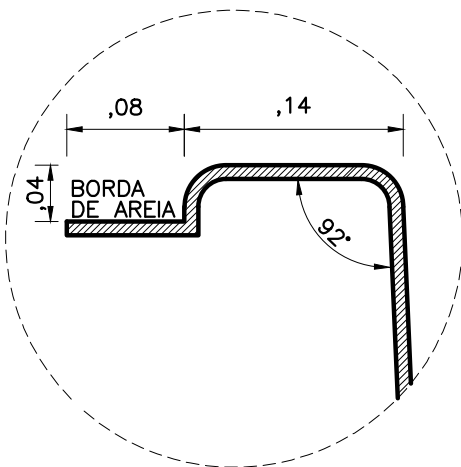

PLANTA – DIMENSÕES

CORTE 1

CORTE 2

CORTE 3

DETALHE BORDA

ÁGUIA PISCINAS

MODELO: LAGO PARIS

TIPO: OVAL

ESCALA: 1/75

DATA: JULHO/2021