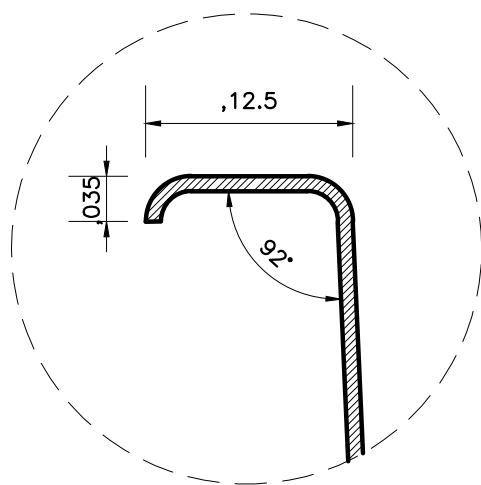

PLANTA – DIMENSÕES

CORTE 1

DETALHE BORDA

IMAGEM ILUSTRATIVA

ÁGUA PISCINAS

MODELO: LAGOA ALEGRE

TIPO: RETANGULAR

ESCALA: 1/30