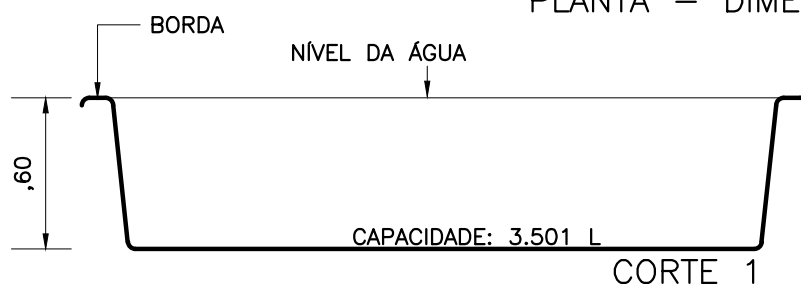

PLANTA – DIMENSÕES

CORTE 1

DETALHE BORDA

IMAGEM ILUSTRATIVA

ÁGUA PISCINAS

MODELO: LAGOA ALEGRE

TIPO: RETANGULAR

ESCALA: 1/30