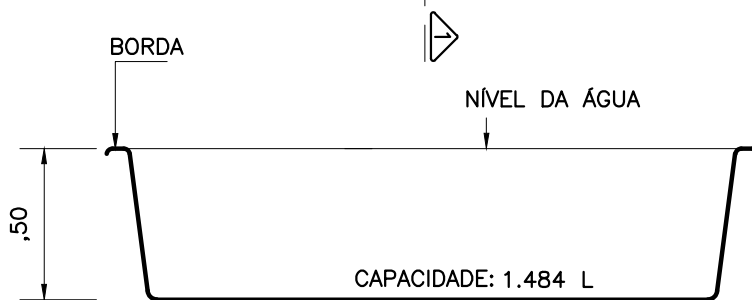

PLANTA – DIMENSÕES

CORTE 01

DETALHE BORDA

IMAGEM ILUSTRATIVA

## ÁGUA PISCINAS

MODELO: LAGOA CHANELL

TIPO: CIRCULAR

ESCALA: 1/25

DATA: JUNHO/2021