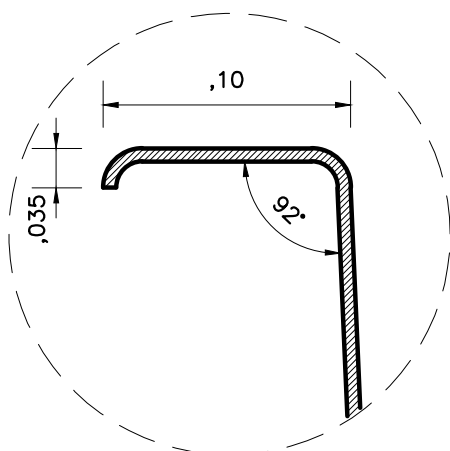

PLANTA – DIMENSÕES

CORTE 01

DETALHE BORDA

IMAGEM ILUSTRATIVA

## ÁGUA PISCINAS

MODELO: LAGOA CHANELL

TIPO: CIRCULAR

ESCALA: 1/25

DATA: JUNHO/2021