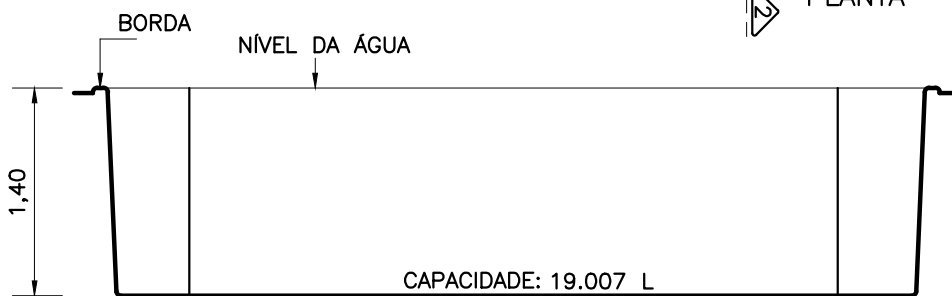

PLANTA - DIMENSÕES

CORTE 1

CORTE 2

DETALHE DA BORDA

**ÁGUA PISCINAS**

MODELO: LAGOA DA MATA

TIPO: OCTOGONAL

ESCALA: 1/50