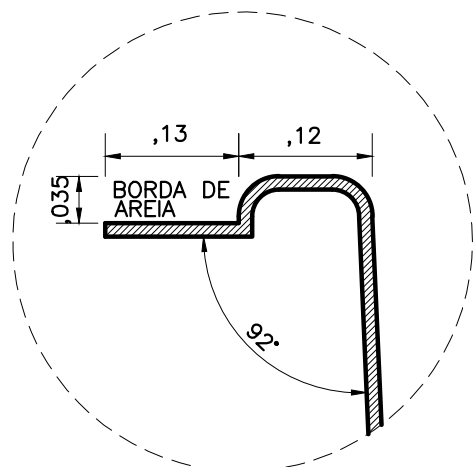

PLANTA - DIMENSÕES

CORTE 1

CORTE 2

DETALHE DA BORDA

**ÁGUA PISCINAS**

MODELO: LAGOA DA MATA

TIPO: OCTOGONAL

ESCALA: 1/50