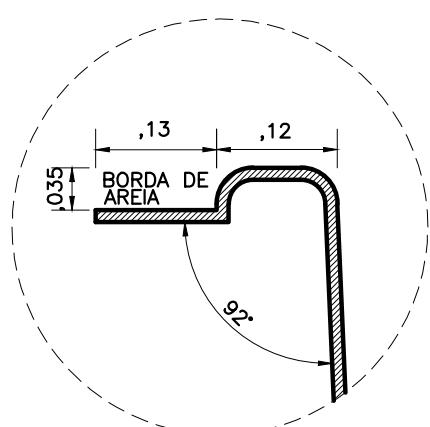

PLANTA - DIMENSÕES

CORTE 1

CORTE 2

DETALHE DA BORDA

IMAGEM ILUSTRATIVA

ÁGUA PISCINAS

MODELO: LAGOA DA PAZ	TIPO: OCTOGONAL	ESCALA: 1/50	DATA: JULHO /2021
----------------------	-----------------	--------------	-------------------