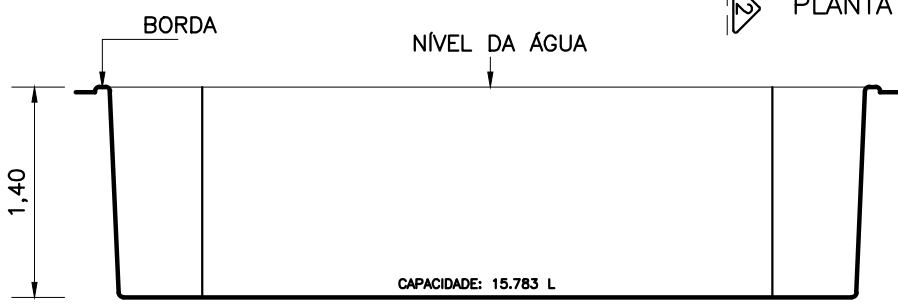

PLANTA - DIMENSÕES

CORTE 1

CORTE 2

DETALHE DA BORDA

IMAGEM ILUSTRATIVA

ÁGUA PISCINAS

MODELO: LAGOA DA PAZ	TIPO: OCTOGONAL	ESCALA: 1/50	DATA: JULHO /2021
----------------------	-----------------	--------------	-------------------