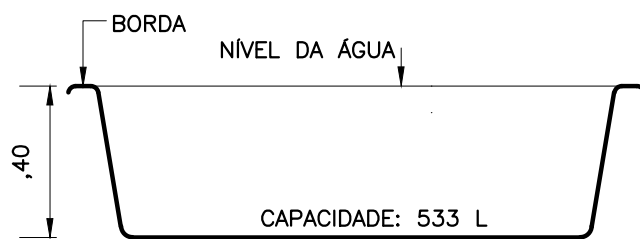

PLANTA – DIMENSÕES

CORTE 01

DETALHE BORDA

ÁGUA PISCINAS

MODELO: LAGOA DAS FADAS

TIPO: CIRCULAR

ESCALA: 1/20

DATA: JUNHO/2021