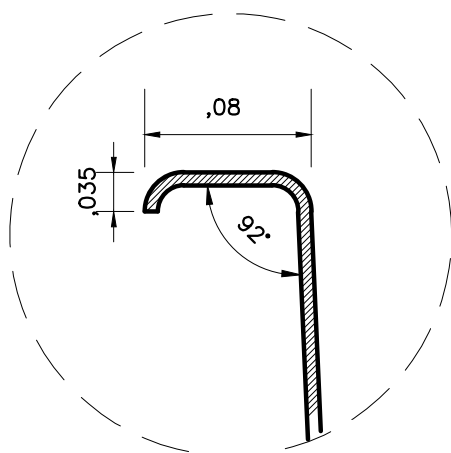

PLANTA – DIMENSÕES

CORTE 01

DETALHE BORDA

ÁGUA PISCINAS

MODELO: LAGOA DAS FADAS

TIPO: CIRCULAR

ESCALA: 1/20

DATA: JUNHO/2021