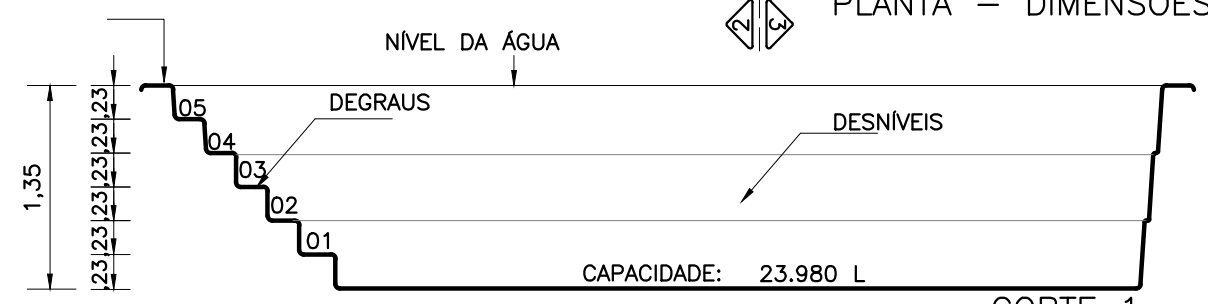

PLANTA - DIMENSÕES

CORTE 1

CORTE 2

CORTE 3

DETALHE BORDA

ÁGUA PISCINAS

MODELO: LAGOA DE BÚZIOS	TIPO: RETANGULAR	ESCALA: ESC. 1/50	DATA: JULHO/2021
-------------------------	------------------	-------------------	------------------