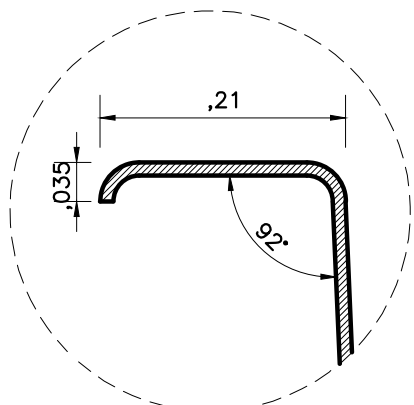

PLANTA - DIMENSÕES

CORTE 1

CORTE 2

CORTE 3

DETALHE BORDA

ÁGUA PISCINAS

MODELO: LAGOA DE BÚZIOS	TIPO: RETANGULAR	ESCALA: ESC. 1/50	DATA: JULHO/2021
-------------------------	------------------	-------------------	------------------