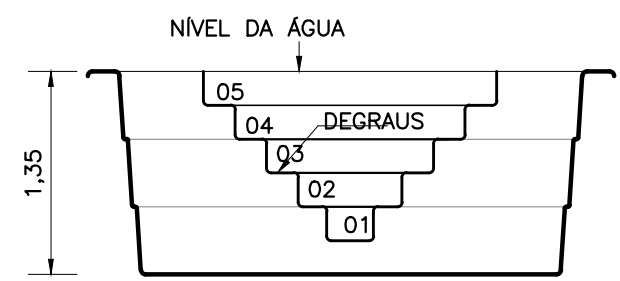

PLANTA - DIMENSÕES

CORTE 1

CORTE 2

CORTE 3

DETALHE BORDA

ÁGUA PISCINAS

MODELO: LAGOA DE BÚZIOS	TIPO: RETANGULAR	ESCALA: ESC. 1/50	DATA: JULHO/2021
-------------------------	------------------	-------------------	------------------