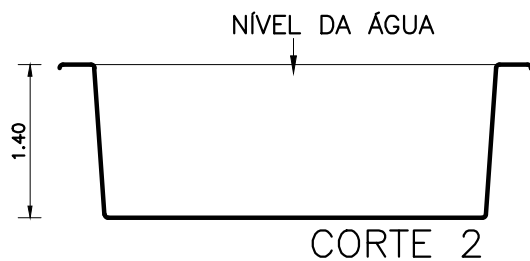

PLANTA – DIMENSÕES

**ÁGUA PISCINAS**

MODELO: LAGOA DE GENIPABU

TIPO: OVAL

ESCALA: 1/75

DATA: JULHO/2021