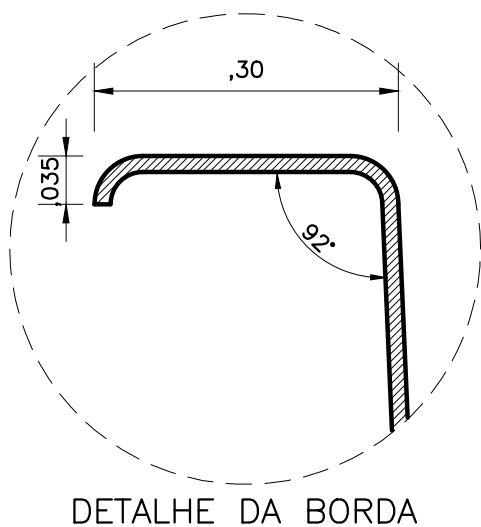

PLANTA – DIMENSÕES

**ÁGUA PISCINAS**

MODELO: LAGOA DE GENIPABU

TIPO: OVAL

ESCALA: 1/75

DATA: JULHO/2021