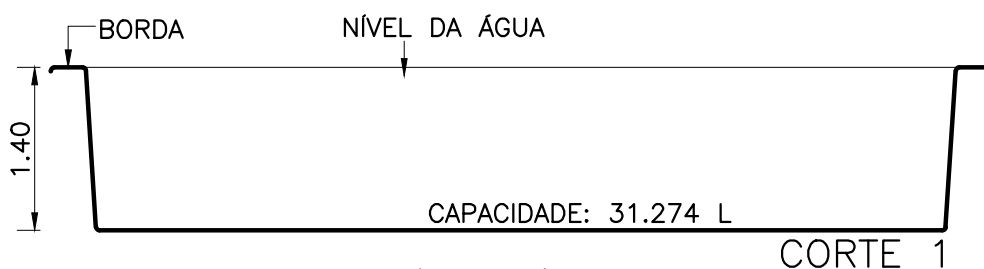

PLANTA – DIMENSÕES

**ÁGUA PISCINAS**

MODELO: LAGOA DE GENIPABU

TIPO: OVAL

ESCALA: 1/75

DATA: JULHO/2021