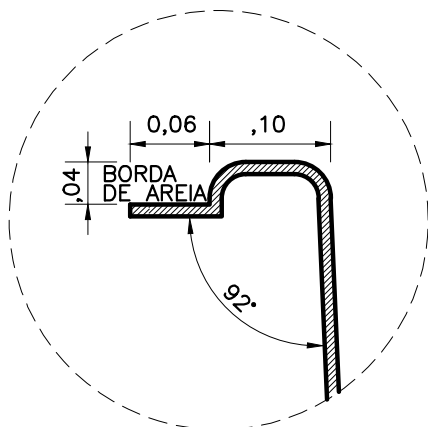

PLANTA - DIMENSÕES

ÁGUA PISCINAS

MODELO: LAGOA DO CASAMENTO

TIPO: OVAL

ESCALA: 1/50

DATA: JULHO/2021