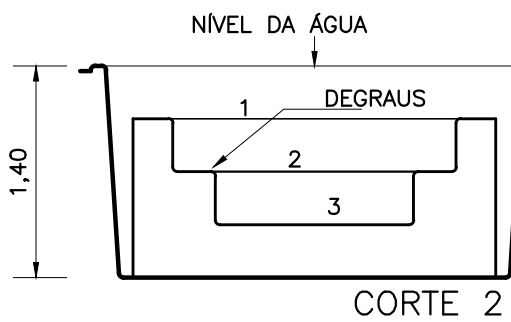

PLANTA - DIMENSÕES

ÁGUA PISCINAS

MODELO: LAGOA DO CASAMENTO

TIPO: OVAL

ESCALA: 1/50

DATA: JULHO/2021