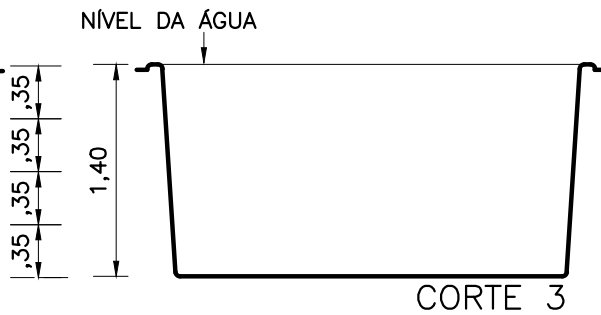

PLANTA - DIMENSÕES

ÁGUA PISCINAS

MODELO: LAGOA DO CASAMENTO

TIPO: OVAL

ESCALA: 1/50

DATA: JULHO/2021