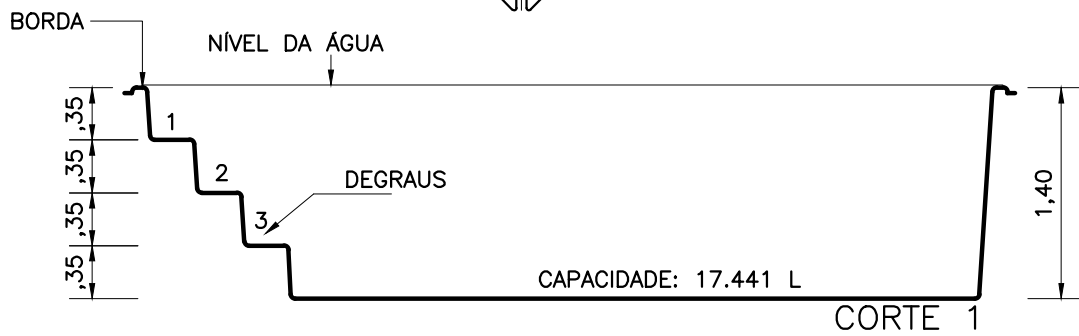

PLANTA - DIMENSÕES

ÁGUA PISCINAS

MODELO: LAGOA DO CASAMENTO

TIPO: OVAL

ESCALA: 1/50

DATA: JULHO/2021