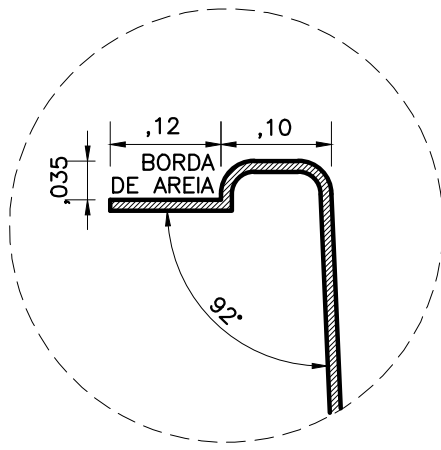

PLANTA - DIMENSÕES

CORTE 1

CORTE 2

DETALHE DA BORDA

IMAGEM ILUSTRATIVA

ÁGUA PISCINAS

MODELO: LAGOA DO PARAÍSO

TIPO: OCTOGONAL

ESCALA: 1/50

DATA: JULHO/2021