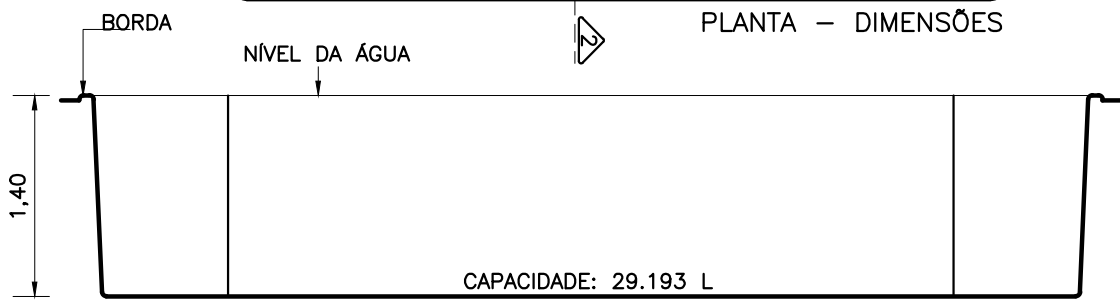

PLANTA - DIMENSÕES

CORTE 1

CORTE 2

DETALHE DA BORDA

IMAGEM ILUSTRATIVA

ÁGUA PISCINAS

MODELO: LAGOA DO PARAÍSO

TIPO: OCTOGONAL

ESCALA: 1/50

DATA: JULHO/2021