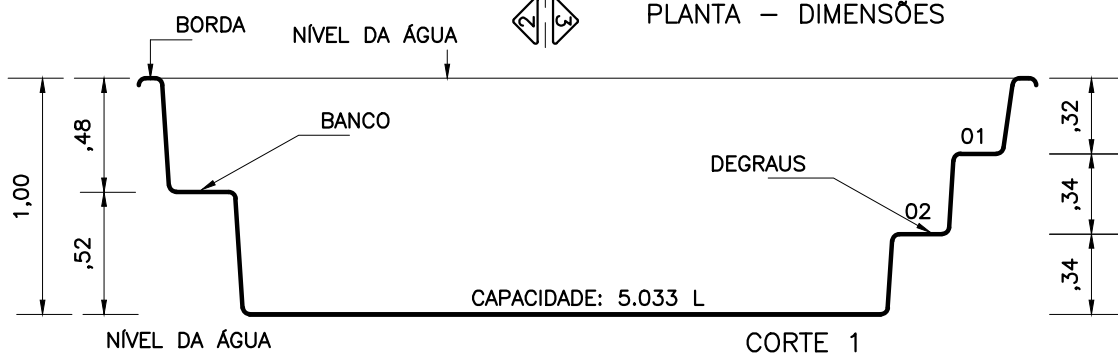

PLANTA - DIMENSÕES

CORTE 2

CORTE 3

ÁGUA PISCINAS

MODELO: LAGOA DO PRADO

TIPO: EUROPEIA

ESCALA: 1/30

DATA: JULHO/2021