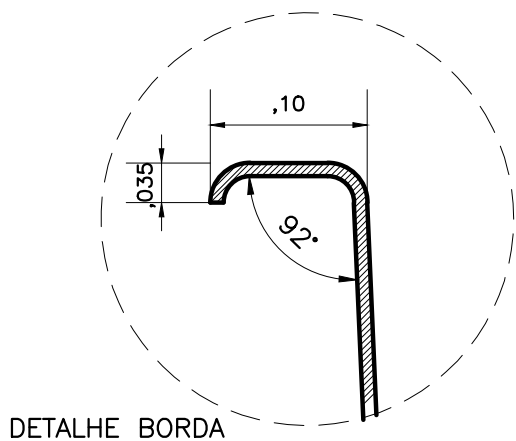

PLANTA - DIMENSÕES

CORTE 2

CORTE 3

ÁGUA PISCINAS

MODELO: LAGOA DO PRADO

TIPO: EUROPEIA

ESCALA: 1/30

DATA: JULHO/2021