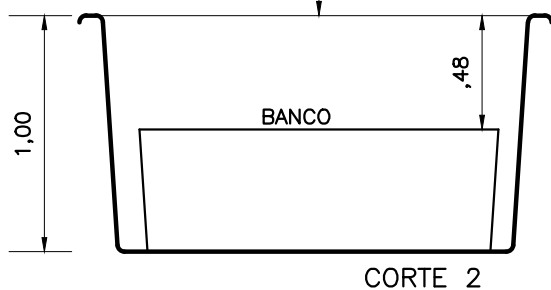

PLANTA - DIMENSÕES

CORTE 2

CORTE 3

ÁGUA PISCINAS

MODELO: LAGOA DO PRADO

TIPO: EUROPEIA

ESCALA: 1/30

DATA: JULHO/2021