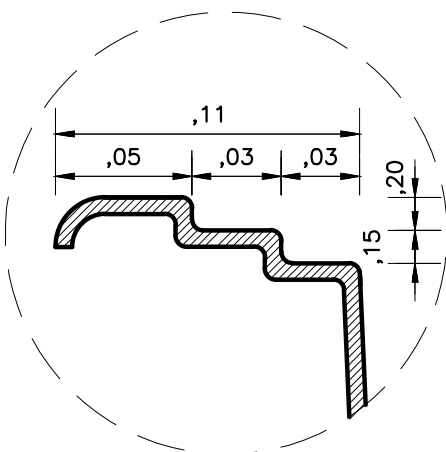

PLANTA - DIMENSÕES

DETALHE BORDA 1

CORTE 1

CORTE 2

DETALHE BORDA 2

ÁGUA PISCINAS

MODELO: LAGOA DO SOSSEGO

TIPO: RETANGULAR

ESCALA: 1/20

DATA: JUNHO/2021