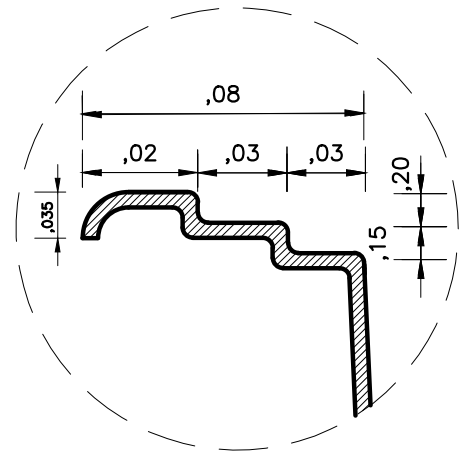

PLANTA - DIMENSÕES

DETALHE BORDA 1

CORTE 1

CORTE 2

DETALHE BORDA 2

ÁGUA PISCINAS

MODELO: LAGOA DO SOSSEGO

TIPO: RETANGULAR

ESCALA: 1/20

DATA: JUNHO/2021