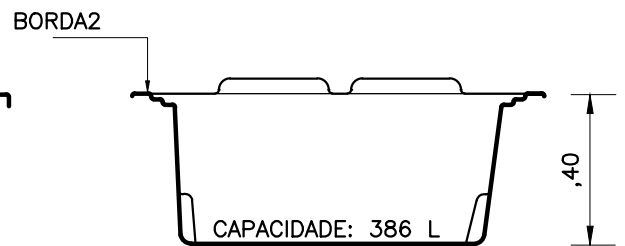

PLANTA - DIMENSÕES

DETALHE BORDA 1

CORTE 1

CORTE 2

DETALHE BORDA 2

ÁGUA PISCINAS

MODELO: LAGOA DO SOSSEGO

TIPO: RETANGULAR

ESCALA: 1/20

DATA: JUNHO/2021