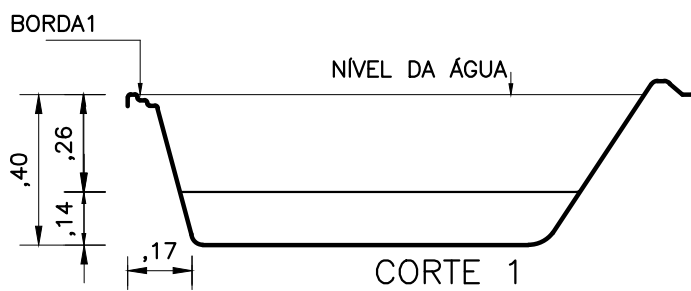

PLANTA - DIMENSÕES

DETALHE BORDA 1

CORTE 1

CORTE 2

DETALHE BORDA 2

ÁGUA PISCINAS

MODELO: LAGOA DO SOSSEGO

TIPO: RETANGULAR

ESCALA: 1/20

DATA: JUNHO/2021