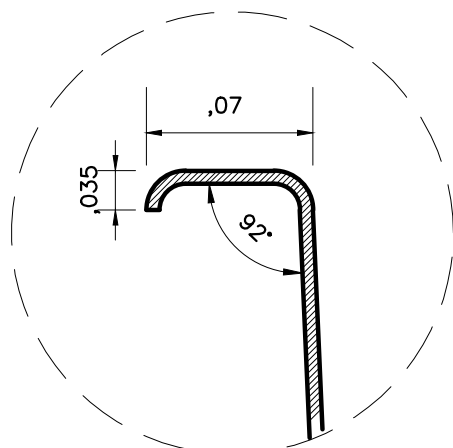

PLANTA – DIMENSÕES

CORTE 01

DETALHE BORDA

IMAGEM ILUSTRATIVA

ÁGUA PISCINAS

MODELO: LAGOA DOS MARRECOS

TIPO: CIRCULAR

ESCALA: 1/20