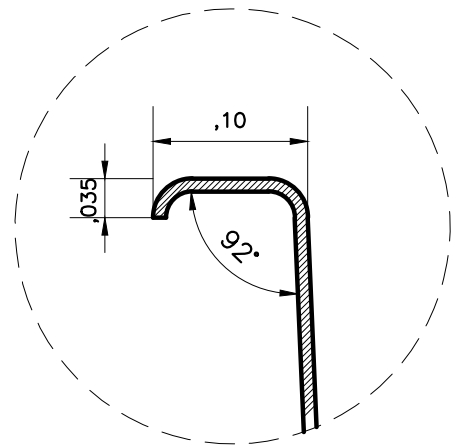

PLANTA - DIMENSÕES

DETALHE BORDA

CORTE 1

CORTE 2

IMAGEM ILUSTRATIVA

ÁGUA PISCINAS

MODELO: LAGOA DOS SONHOS

TIPO: SPA

ESCALA: 1/30

DATA: JUNHO/2021