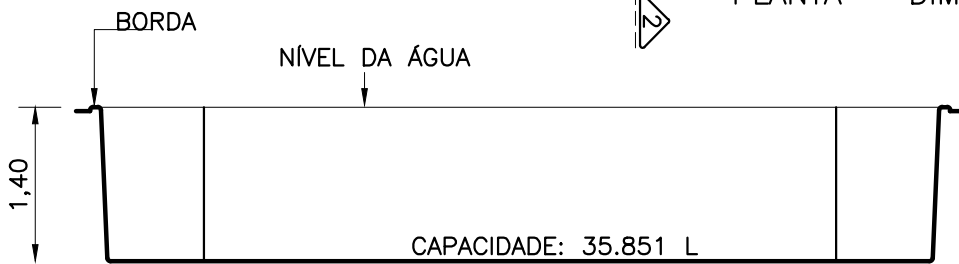

PLANTA - DIMENSÕES

CORTE 1

CORTE 2

DETALHE BORDA

IMAGEM ILUSTRATIVA

ÁGUA PISCINAS

MODELO: LAGOA ESMERALDA

TIPO: OCTOGONAL

ESCALA: 1/75

DATA: JULHO/2021