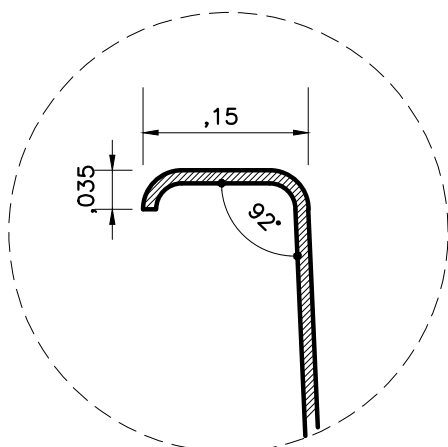

PLANTA – DIMENSÕES

DETALHE BORDA

IMAGEM ILUSTRATIVA

ÁGUA PISCINAS

MODELO: LAGOA DE JACUMĂ

TIPO: RETANGULAR

ESCALA: 1/50

DATA: AGOSTO/2021