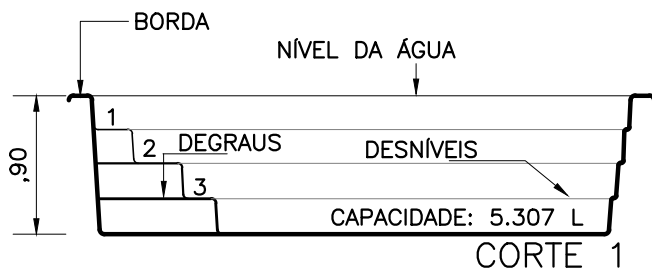

PLANTA – DIMENSÕES

DETALHE BORDA

IMAGEM ILUSTRATIVA

ÁGUA PISCINAS

MODELO: LAGOA DE JACUMĂ

TIPO: RETANGULAR

ESCALA: 1/50

DATA: AGOSTO/2021