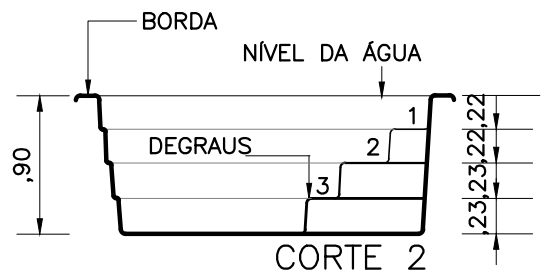

PLANTA – DIMENSÕES

DETALHE BORDA

IMAGEM ILUSTRATIVA

ÁGUA PISCINAS

MODELO: LAGOA DE JACUMĂ

TIPO: RETANGULAR

ESCALA: 1/50

DATA: AGOSTO/2021