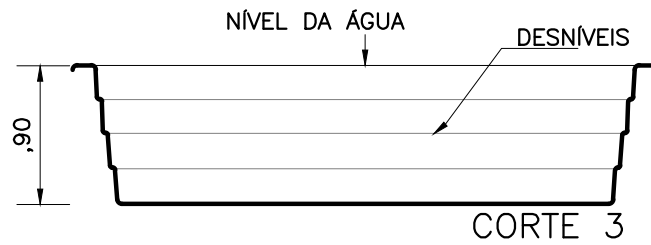

PLANTA – DIMENSÕES

DETALHE BORDA

IMAGEM ILUSTRATIVA

ÁGUA PISCINAS

MODELO: LAGOA DE JACUMĂ

TIPO: RETANGULAR

ESCALA: 1/50

DATA: AGOSTO/2021