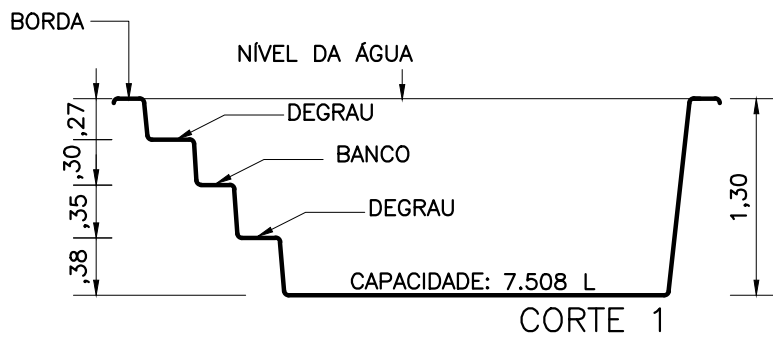

PLANTA – DIMENSÕES

CORTE 1

CORTE 2

CORTE 3

DETALHE BORDA

ÁGUA PISCINAS

MODELO: LAGOA PAPARI

TIPO: EUROPEIA

ESCALA: 1/50

DATA: JULHO/2021