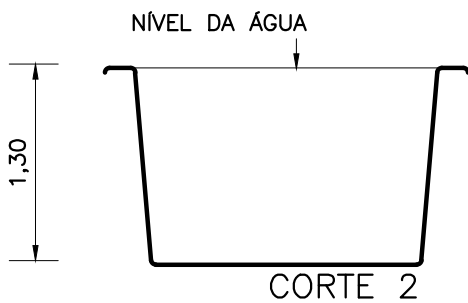

PLANTA – DIMENSÕES

CORTE 1

CORTE 2

CORTE 3

DETALHE BORDA

ÁGUA PISCINAS

MODELO: LAGOA PAPARI

TIPO: EUROPEIA