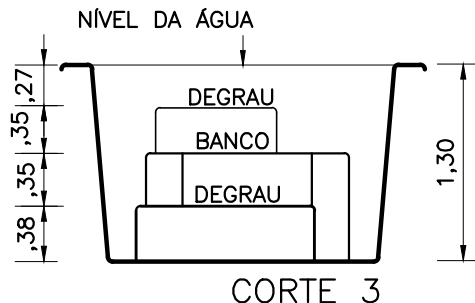

PLANTA – DIMENSÕES

CORTE 1

CORTE 2

CORTE 3

DETALHE BORDA

ÁGUA PISCINAS

MODELO: LAGOA PAPARI

TIPO: EUROPEIA