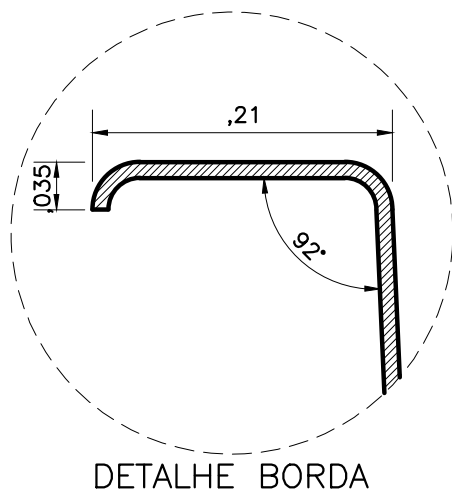

PLANTA – DIMENSÕES

CORTE 1

CORTE 2

CORTE 3

DETALHE BORDA

ÁGUA PISCINAS

MODELO: LAGOA PAPARI

TIPO: EUROPEIA