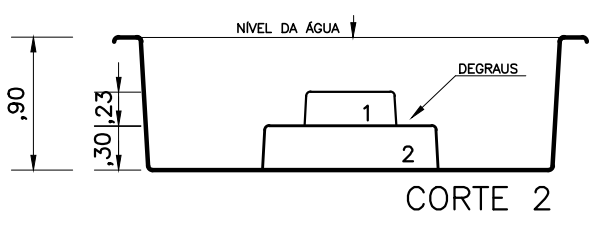

PLANTA - DIMENSÕES

ÁGUA PISCINAS

MODELO: LAGOA VERDE	TIPO: RETANGULAR	ESCALA: ESC. 1/50	DATA: JULHO/2021
---------------------	------------------	-------------------	------------------