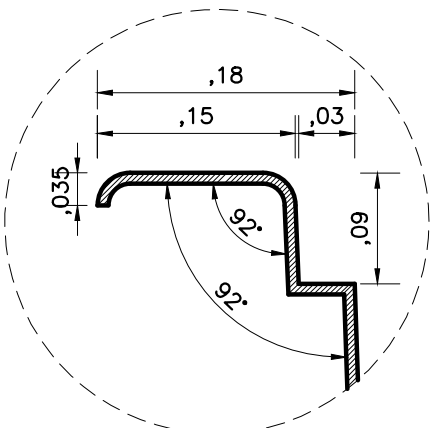

PLANTA - DIMENSÕES

ÁGUA PISCINAS

MODELO: LAGOA VERDE	TIPO: RETANGULAR	ESCALA: ESC. 1/50	DATA: JULHO/2021
---------------------	------------------	-------------------	------------------