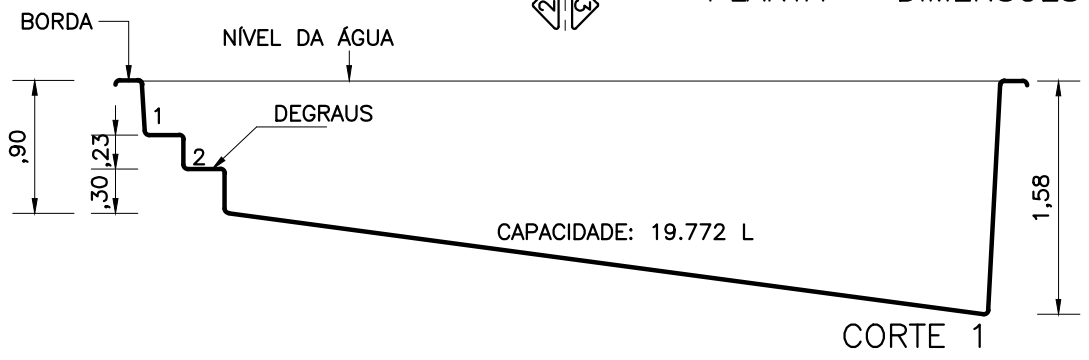

PLANTA - DIMENSÕES

ÁGUA PISCINAS

MODELO: LAGOA VERDE	TIPO: RETANGULAR	ESCALA: ESC. 1/50	DATA: JULHO/2021
---------------------	------------------	-------------------	------------------