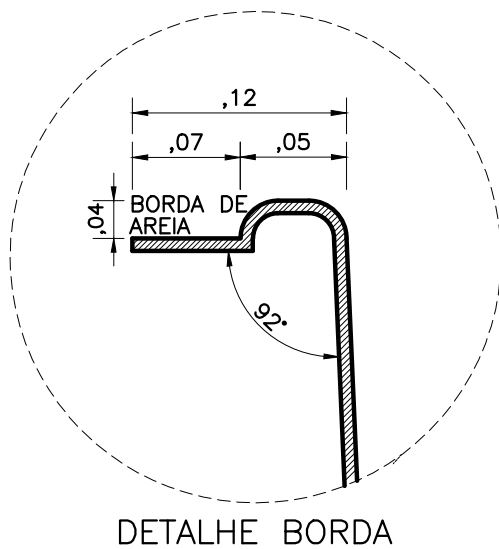

PLANTA - DIMENSÕES

ÁGUA PISCINAS

MODELO: RIO AMAZONAS

TIPO: EUROPÉIA

ESCALA: 1/75

DATA: JULHO/2021