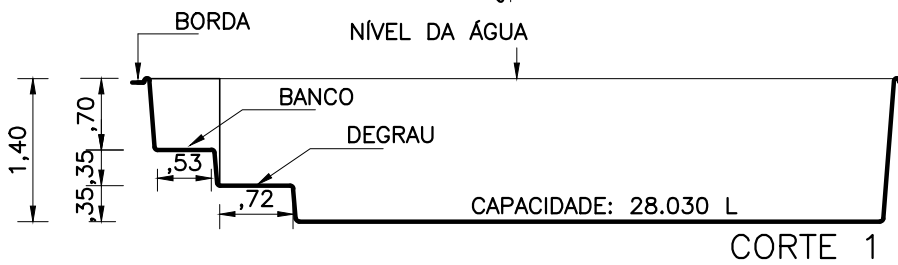

PLANTA - DIMENSÕES

ÁGUA PISCINAS

MODELO: RIO AMAZONAS

TIPO: EUROPÉIA

ESCALA: 1/75

DATA: JULHO/2021