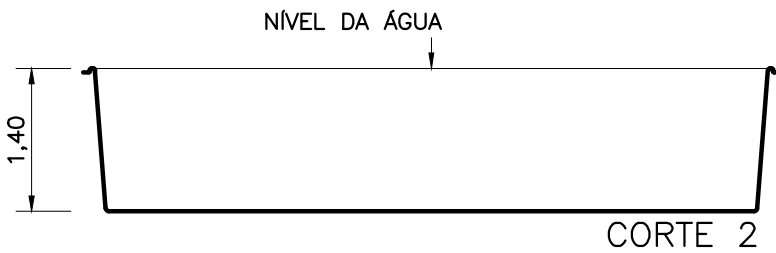

PLANTA - DIMENSÕES

ÁGUA PISCINAS

MODELO: RIO AMAZONAS

TIPO: EUROPÉIA

ESCALA: 1/75

DATA: JULHO/2021