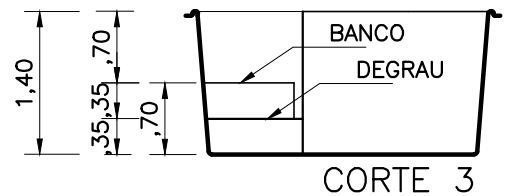

PLANTA - DIMENSÕES

ÁGUA PISCINAS

MODELO: RIO AMAZONAS

TIPO: EUROPÉIA

ESCALA: 1/75

DATA: JULHO/2021