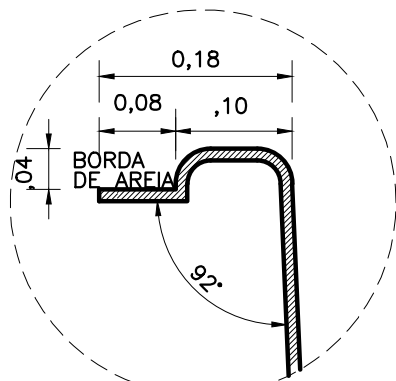

PLANTA - DIMENSÕES

DETALHE DA BORDA

IMAGEM ILUSTRATIVA

ÁGUA PISCINAS

MODELO: RIO DOS SINOS

TIPO: OVAL

ESCALA: 1/50

DATA: JULHO/2021