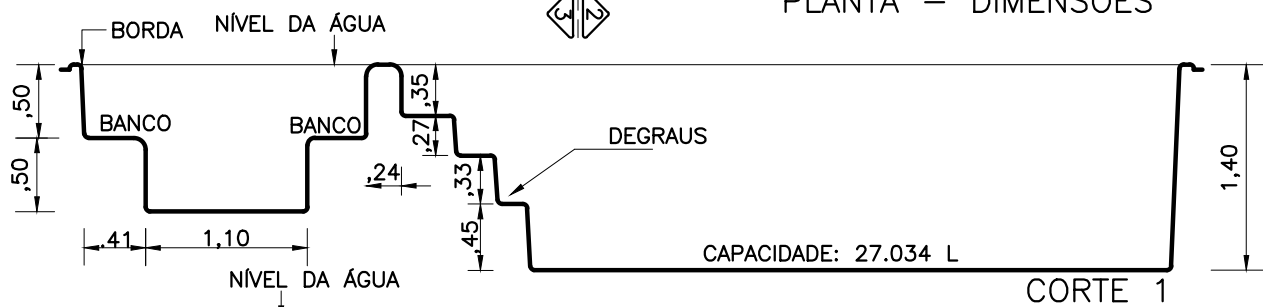

PLANTA - DIMENSÕES

CORTE 1

CORTE 2

CORTE 3

DETALHE DA BORDA

ÁGUA PISCINAS

MODELO: RIO TOCANTINS

TIPO: OVAL

ESCALA: 1/50

DATA: JULHO/2021