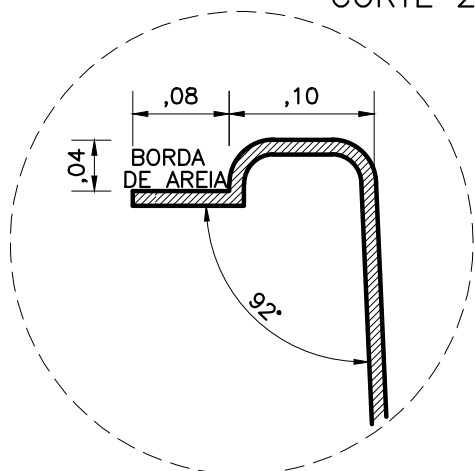

PLANTA - DIMENSÕES

CORTE 1

CORTE 2

CORTE 3

DETALHE DA BORDA

ÁGUA PISCINAS

MODELO: RIO TOCANTINS

TIPO: OVAL

ESCALA: 1/50

DATA: JULHO/2021