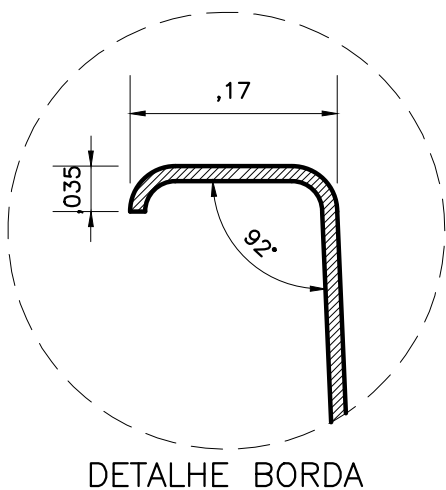

PLANTA - DIMENSÕES

ÁGUA PISCINAS

MODELO: LAGOA DAS CORES

TIPO: RETENGULAR

ESCALA: 1/30

DATA: AGOSTO/2021