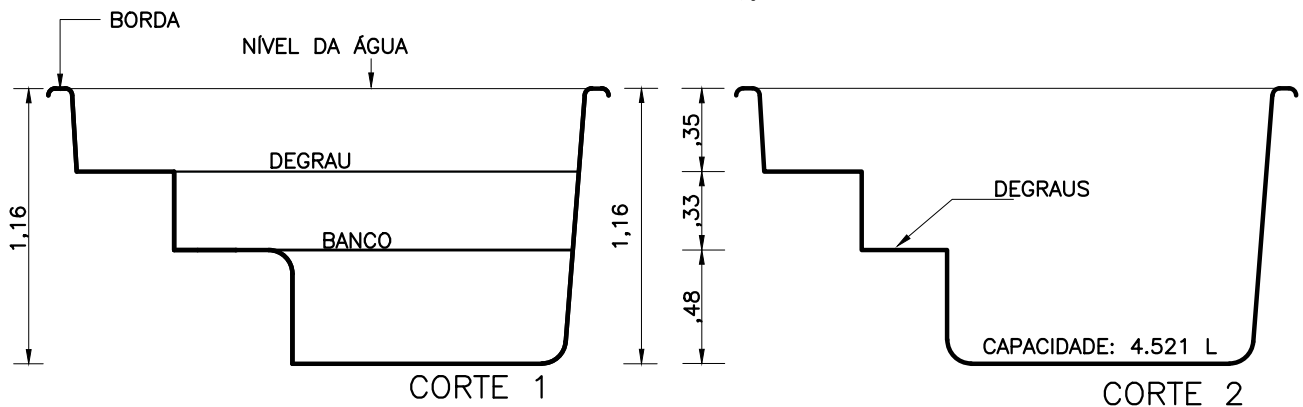

PLANTA - DIMENSÕES

ÁGUA PISCINAS

MODELO: LAGOA DAS CORES

TIPO: RETENGULAR

ESCALA: 1/30

DATA: AGOSTO/2021