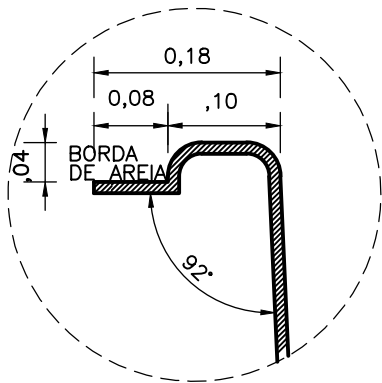

PLANTA - DIMENSÕES

CORTE 1

CORTE 2

CORTE 3

DETALHE DA BORDA

IMAGEM ILUSTRATIVA

ÁGUA PISCINAS

MODELO:

PRAIA DAS OSTRAS

TIPO:

OVAL

ESCALA:

1/50

DATA:

SETEMBRO/2022