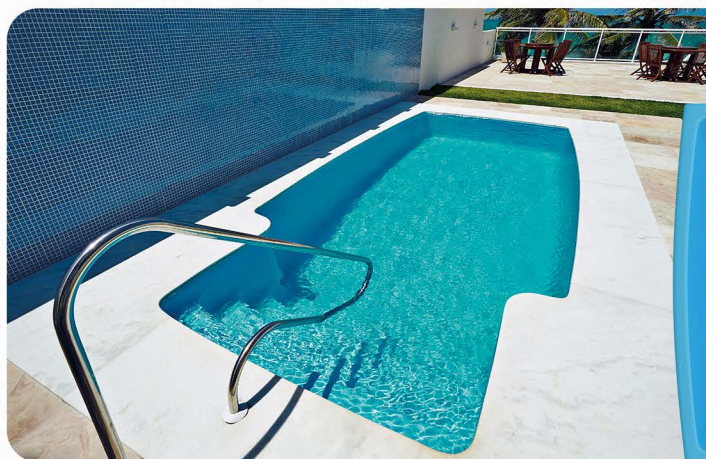

baía de todos os santos

Em uma única piscina, uma parte funda destinada aos adultos e adolescentes, hidromassagem, prainha rasa para bebês e deck para o banho de sol, se unem em um desenho harmonioso.

Circulares

Dias de Sol,
risadas e
mergulhos.

lagoa
nova

Uma piscina que se encaixa perfeitamente na arquitetura criativa e moderna. Esse modelo elíptico possui degraus submersos para facilitar o acesso a água e garantir a diversão!

Siga-nos
no Instagram

Aponte a câmera do seu celular para este QR Code e acompanhe nosso dia-a-dia e novidades!

lagoa
turkana

Esse design elegante traz elementos da arquitetura contemporânea com linhas retas e uma escada sedutora, o piso em pedra clara realça o revestimento interno azul da piscina e deixa tudo alinhado.

lago
huron

Feita no formato retangular, com tradicionais linhas retas, esta piscina tem área de descanso, escadas, espaço para nado e hidromassagem integrada. Simplesmente irresistível!

lago
michigan

Essa piscina é perfeita para a prática de esportes aquáticos e recreação. O formato retangular é perfeito para esportes como biribol. Além disso, o espaço livre sem bancos e escadas é perfeito para quem recebe muitas visitas.