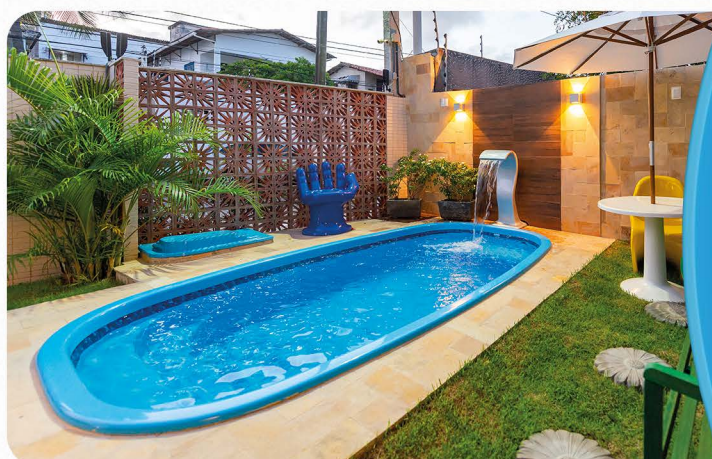

★★★★★
Compartilhe seu mergulho
com a gente:
#aguapiscinas

raia
tokyo

Para quem quer ter em casa um espaço para praticar aulas de natação, projetamos uma piscina de uma raia, com linhas retas, perfeita para encaixar em terrenos estreitos sem tomar espaço.

Tamanho: 8,00m x 3,96m x 1,40m
Borda: 22cm

LAGOA DAS ÁGUIAS

Tamanho: 9,05m x 4,10m x 1,40m
Borda: 25cm

LAGO FÊNIX

Tamanho: 10,05m x 4,30m x 1,40m
Borda: 25cm

lagoa do prado

Você pode pensar, meu quintal não é grande ou tem espaço, mas não quer uma piscina ocupando tudo, pois quer ter espaço para outras coisas lá também. Esse modelo tem escadas e um banco de descanso, tudo isso sem ocupar muito espaço.

lagoa do canto

Piscinas de canto podem ser instaladas em espaços reduzidos e criar um belo cenário! Aqui temos um formato irreverente que abraça e envolve o ambiente interior e exterior em um diálogo contínuo entre o dentro e o fora.

baía de todos os santos

Em uma única piscina, uma parte funda destinada aos adultos e adolescentes, hidromassagem, prainha rasa para bebês e deck para o banho de sol, se unem em um desenho harmonioso.

Circulares