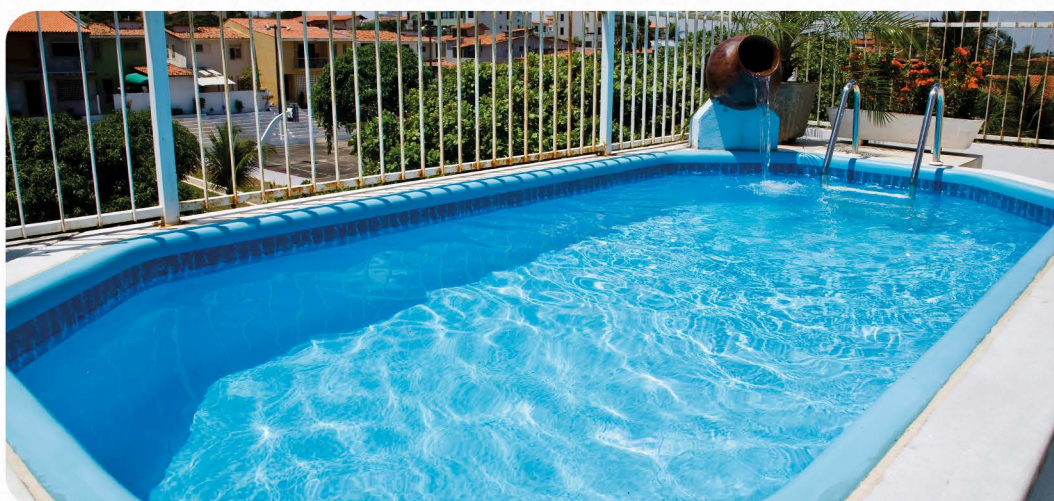

Do calor nasce a diversão

lagoa do **Bonfim**

Quer transformar sua casa em um refúgio de cuidado do corpo e da mente? Prismas de 8 lados, carregam a geometria sagrada, equilíbrio entre o material e o espiritual, o coração e a mente.