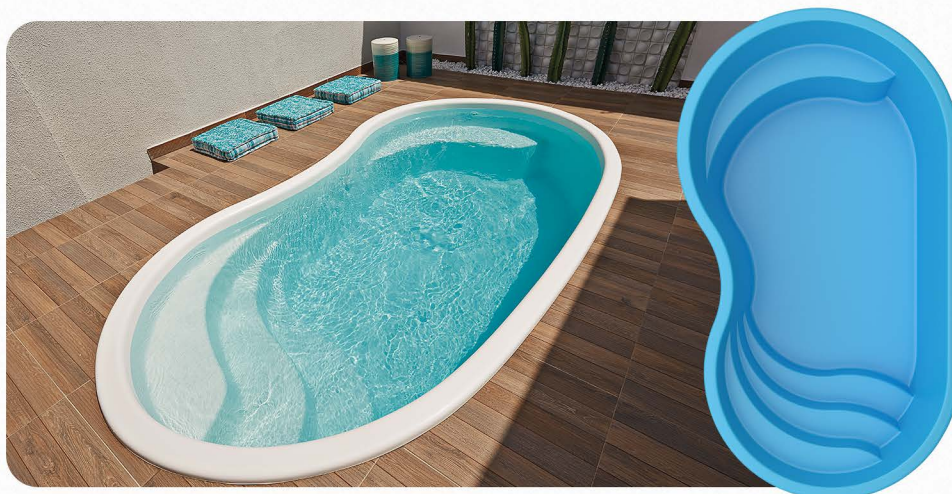

Tamanho: 7,95m x 4,26m x 1,40m
Borda: 10 cm + 10 cm (borda de areia)

LAGOA DE VENEZA

Tamanho: 8,00m x 4,00m x 1,40m
Borda: 20 cm

lagoa do **peixe**

Aqui, além da escada embutida ainda há um banco para momentos de tranquilidade. O objetivo principal dessa piscina é trazer conforto e aconchego as pessoas que estiverem no ambiente.

lagoa dos ventos

Com seus diversos níveis de patamares de descanso, que hora servem de apoio, hora servem como escada de acesso à água, esta é uma das piscinas com mais opções de acomodação para banhistas que curtem tranquilidade.

lagoa do canto

Piscinas de canto podem ser instaladas em espaços reduzidos e criar um belo cenário! Aqui temos um formato irreverente que abraça e envolve o ambiente interior e exterior em um diálogo contínuo entre o dentro e o fora.

baía de todos os santos

Em uma única piscina, uma parte funda destinada aos adultos e adolescentes, hidromassagem, prainha rasa para bebês e deck para o banho de sol, se unem em um desenho harmonioso.

Circulares