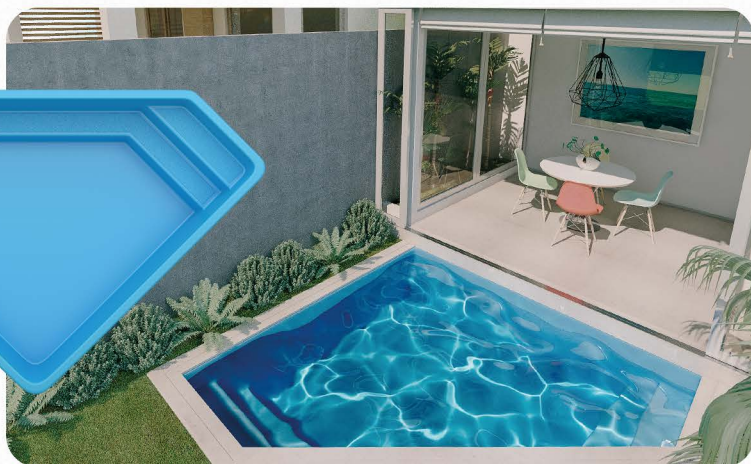

Tamanho: 7,95m x 4,26m x 1,40m
Borda: 10 cm + 10 cm (borda de areia)

LAGOA DE VENEZA

Tamanho: 8,00m x 4,00m x 1,40m
Borda: 20 cm

lagoa do **peixe**

Aqui, além da escada embutida ainda há um banco para momentos de tranquilidade. O objetivo principal dessa piscina é trazer conforto e aconchego as pessoas que estiverem no ambiente.

lagoa dos ventos

Com seus diversos níveis de patamares de descanso, que hora servem de apoio, hora servem como escada de acesso à água, esta é uma das piscinas com mais opções de acomodação para banhistas que curtem tranquilidade.

lagoa do canto

Piscinas de canto podem ser instaladas em espaços reduzidos e criar um belo cenário! Aqui temos um formato irreverente que abraça e envolve o ambiente interior e exterior em um diálogo contínuo entre o dentro e o fora.

baía de todos os santos

Em uma única piscina, uma parte funda destinada aos adultos e adolescentes, hidromassagem, prainha rasa para bebês e deck para o banho de sol, se unem em um desenho harmonioso.

Circulares